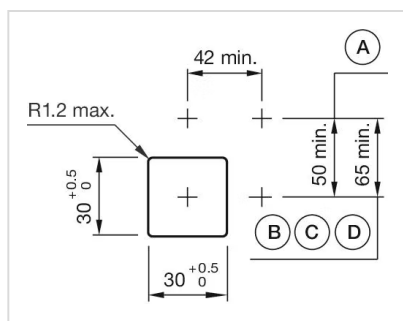

取付け

デザイン:	フラッシュ
取付け穴:	30 mm x 30 mm
取付けタイプ:	パネル実装

操作・表示部分

レバー 色:	黒
レバーバー 色:	黒
レバー 材質:	プラスチック
レバー 形状:	ロング

電気的特性

規格:	スイッチは、「低電圧スイッチングデバイスの規格」EN IEC 60947-5-1に準拠
-----	---

機械的特性

スイッチング動作:	モメンタリ - レスト - モメンタリ
スイッチング ポジション:	3ポジション

スイッチング角度: 42° 左 / 42° 背面
機械的寿命: 操作回数 ≤ 250万回
重量: 0.04 kg

周辺条件

IP保護等級: IP65前面
使用温度: - 40 ° C ~ + 55 ° C
保存温度: - 40 ° C ... + 85 ° C

認証

REACH: REACH compliant
RoHS: RoHS compliant

その他

簡単な説明: アクチュエーター, 30 mm x 30 mm, 35 mm x 35 mm, 非照光, 黒, ロング, スクエア, 黒, プラスチック, モメンタリ - レスト - モメンタリ
ヒント: 最大2個 3スイッチングエレメントでクリップオン可能
最大接点数: 3
スイッチングポジション:

配線図:

マウントカットアウト:

- A = ねじ端子
- B = スプリングケージ端子 (PIT)
- C = プラグイン端子 6.3 mm x 0.8 mm
- D = ダブルプラグイン接続 6.3 mm x 0.8 mm

寸法図:

A = ねじ端子