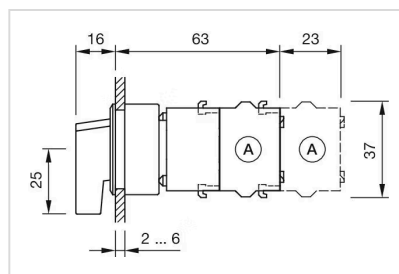

取付け

デザイン:	フラッシュ
取付け穴:	30 mm x 30 mm
取付けタイプ:	パネル実装

操作・表示部分

レバー 色:	黒
レバーバー 色:	黒
レバー 材質:	プラスチック
レバー 形状:	ロング

電気的特性

規格:	スイッチは、「低電圧スイッチングデバイスの規格」EN IEC 60947-5-1に準拠
-----	---

機械的特性

スイッチング動作:	モメンタリ - レスト - モメンタリ
スイッチング ポジション:	3ポジション

スイッチング角度: 42° 左 / 42° 背面
機械的寿命: 操作回数 ≤ 250万回
重量: 0.04 kg

周辺条件

IP保護等級: IP65前面
使用温度: - 40 ° C ~ + 55 ° C
保存温度: - 40 ° C ... + 85 ° C

認証

REACH: REACH compliant
RoHS: RoHS compliant

その他

簡単な説明: アクチュエーター, 30 mm x 30 mm, 35 mm x 35 mm, 非照光, 黒, ロング, スクエア, 黒, プラスチック, モメンタリ - レスト - モメンタリ
ヒント: 最大2個 3スイッチングエレメントでクリップオン可能
最大接点数: 3
スイッチングポジション:

配線図:

マウントカットアウト:

- A = ねじ端子
- B = スプリングケージ端子 (PIT)
- C = プラグイン端子 6.3 mm x 0.8 mm
- D = ダブルプラグイン接続 6.3 mm x 0.8 mm

寸法図:

A = ねじ端子