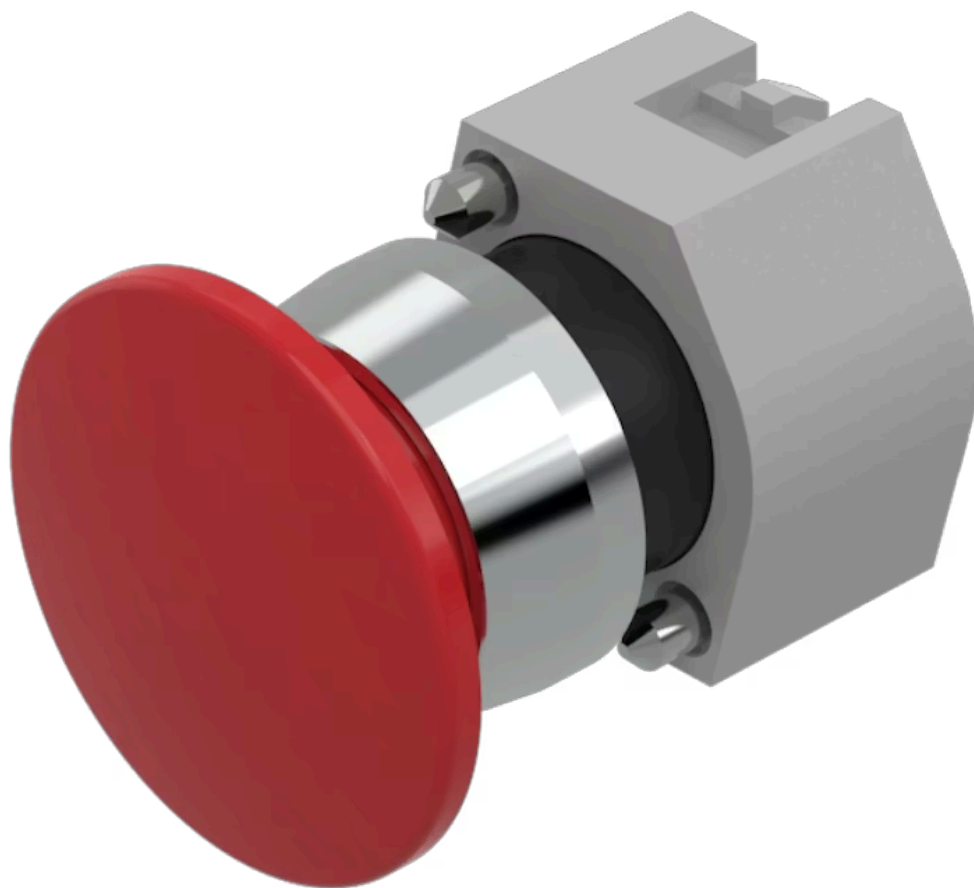

操作器

704.071.2

分销方
Rs-online

<https://rs-online.eao.com/component/704.071.2...>