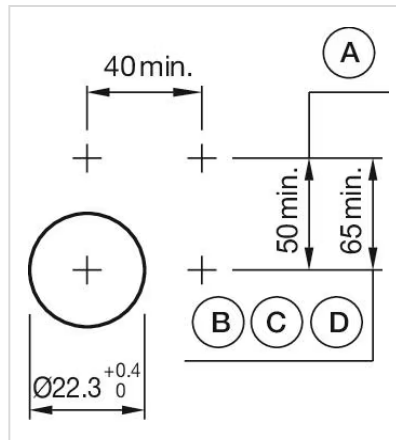

## 其他

**简述:** 操作器, Ø 40 mm, 蘑菇头, 不发光的, 红色, 塑料, 不透明, 圆形, 带防护罩, 铝原色, 铝, 阳极氧化, 自复位

**外壳颜色:** 灰色

**外壳材质:** 塑料

**提示:** 最多可安装3个开关元件

**最大开关单元的数量:** 3

**接线图:**

**安装开孔:**

A = 螺钉端子  
B = 推入式端子  
C = 插入式端子 6.3 mm x 0.8 mm  
D = 双插入式端子 6.3 mm x 0.8 mm

**外形尺寸:**

A = 螺钉端子