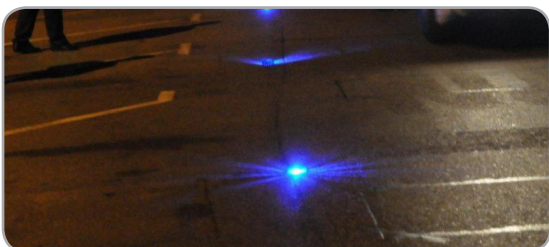

WARNSBLINKANLAGE UND NOT LED wiederaufladbare

Die Pulsare Nightsearcher sind wiederaufladbare Lichter Multimode warnen, entworfen, um Verkehr zu regeln, was einen Pfad, berichten von einem Einsatzfahrzeug oder als Leuchten. Ideal für professionelle Anwendungen einschließlich der Polizei, Feuerwehren und Firmen Eisenbahnen.

Diese kleinen, aber robusten Geräte sind mit einem schlaffen Kunststoff stoßfest hergestellt, sind wasserdicht (bis zu 10m tief) und nahezu unverwundlich (trägt das Gewicht der meisten Fahrzeuge, wenn überschrieben). Embedded Magneten können Sie das Gerät an Fahrzeugen oder anderen Metall-Oberfläche.

Genial konzipiert, die Pulsare Nightsearcher Last in der Tasche über Metall-Sensoren integriert mit einem herkömmlichen Ladegerät oder Kfz-Adapter zur Verfügung gestellt.

Vorteile der LEDs sind:

- Aufladbare LED-Licht Not
- Verfügbar in: orange, blau, grün, rot oder IR - Infrarot-Wellenlänge, 840nm
- 9-Modi, einschließlich: Blitz, Dreh-und SOS
- 16 farbige LEDs erzeugen Beleuchtungs-und Signalanlagen 360
- Betriebstemperatur 5 bis 60 Stunden pro Ladung
- Stoßfest Hülle, in der Lage, das Gewicht der meisten Fahrzeuge
- Wasserdicht bis 10m Tiefe Einheiten.
- Ausrüstung wichtige Hilfsmaßnahmen für Einsatzfahrzeuge
- Alternative zu herkömmlichen Leuchtstoffröhren Signale Dreiecken.
- Leistungsstarke integrierte Magnetfuß
- Um direkt laden in der Tasche und Lagerung