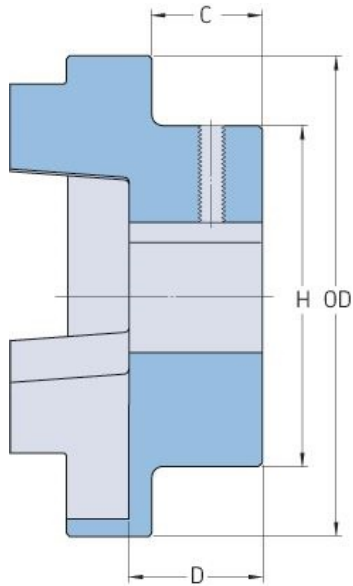

PHE FRC230RSB

Size	230
Nominal torque (Nm)	2000
Max torque (Nm)	5000
Weight (kg)	16.5
OD (mm)	225
C (mm)	39.5
H (mm)	155
D (mm)	52.5