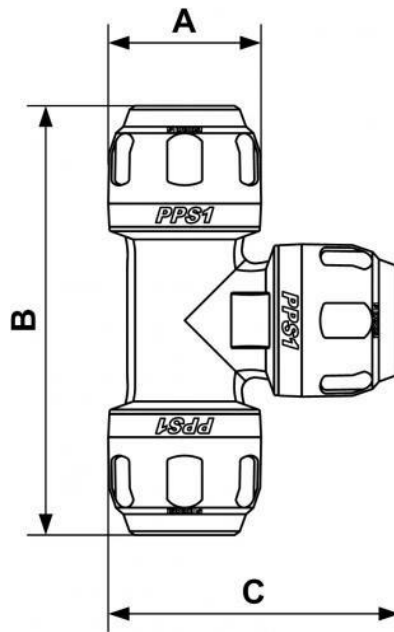

## PPS1 TE - Aluminiumrohr-T-Stück

Beschreibung	
Artikelnummer	Für Rohr mit Außen-Ø (mm)
PPS1 TE16	16
PPS1 TE20	20
PPS1 TE25	25
PPS1 TE32	32
PPS1 TE40	40

<b>PPS1 TE50</b>	50
<b>PPS1 TE63</b>	63
<b>PPS1 TE80</b>	80
<b>PPS1 TE100</b>	100

Dimensions			
Artikelnummer	A mm	B mm	C mm
<b>PPS1 TE16</b>	32	90	62
<b>PPS1 TE20</b>	38	108	73
<b>PPS1 TE25</b>	46	131	89

<b>PPS1 TE32</b>	57	155	106
<b>PPS1 TE40</b>	68	183	135
<b>PPS1 TE50</b>	84	219	151
<b>PPS1 TE63</b>	100	261	180
<b>PPS1 TE80</b>	121	315	218
<b>PPS1 TE100</b>	224	308.5	