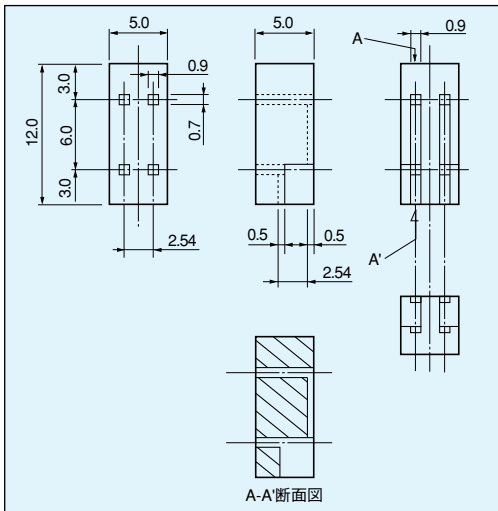

## LED用スペーサー (二段型) [品番LW-1] (1パック100本入)

- LED頭径3φ、5φに使用できます。
- LEDを二段にすることができます。
- LEDをスペーサーに差し込み、直角に足を曲げて下さい。
- 材質……PBT樹脂 (UL94V-0)
- 色……黒
- 使用温度範囲……-40~+125°C

品番……LW-1