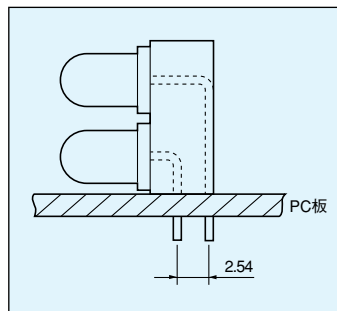

## LED用スペーサー (二段型) [品番LW-1] (1パック100本入)

- LED頭径3φ、5φに使用できます。
- LEDを二段にすることができます。
- LEDをスペーサーに差し込み、直角に足を曲げて下さい。
- 材質……PBT樹脂 (UL94V-0)
- 色……黒
- 使用温度範囲……-40~+125°C

品番……LW-1