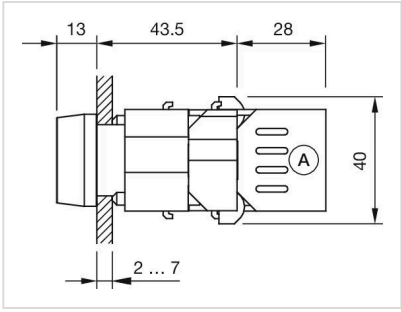

操作器

分销方
RS-online

704.006.4

<https://rs-online.eao.com/component/704.006.4...>

您的产品:

704.006.4 操作器

正面

正面尺寸:	Ø 29 mm
正面形式:	圆形
前挡圈颜色:	黑色
前挡圈材质:	塑料

安装

设计:	凸起的
安装类型:	面板安装

操作

灯罩颜色:	黄色
灯罩材质:	塑料
灯罩形状:	平面的
灯罩透明度:	透明的
刻印板颜色:	白色
刻印板透明度:	半透明的
是否发光:	发光的

电气特性

标准:	开关遵循“低压开关设备的标准”DIN EN 60947-1
-----	-------------------------------

机械特性

端子: 螺钉端子
重量: 0.037 kg

环境条件

IP保护: 正面为IP65
工作温度: - 40 °C ... + 55 °C
储存温度: - 40 °C ... + 85 °C

证书

REACH: REACH compliant
RoHS: RoHS compliant

其他

简述: 操作器, Ø 29 mm, 平面的, 黄色, 塑料, 透明的, 圆形, 黑色, 塑料, 螺钉端子
外壳颜色: 灰色
外壳材质: 塑料
提示: 白炽灯或LED
接线图:

安装开孔:

A = 螺钉端子
B = 推入式端子

外形尺寸:

A = 螺钉端子