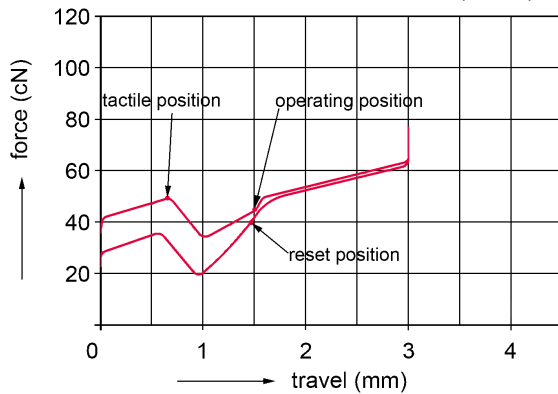

Dimensioni (prodotto):

ca. 370 x 139 x 19.6 mm

Dimensioni imballo:

ca. 400 x 195 x 32 mm

Affidabilità:

- MTBF > 100.000 ore
- MCBF > 10 miliardi di pressioni

Trackball:

- Rilevamento: Meccanico
- Numero di tasti: 2
- Collegamento: A seconda del prodotto, vedere tabella "Varianti di realizzazione"

Tastiera:

- Tecnologia dei tasti: ML
- Durata dei tasti standard: > 20 milioni di pressioni

- Caratteristica di azionamento: ML Pressione (50cN)

- Tecnologia diciture: Laser
- Layout diciture: Standard
- Numero di tasti: A seconda del prodotto, vedere tabella "Varianti di realizzazione"