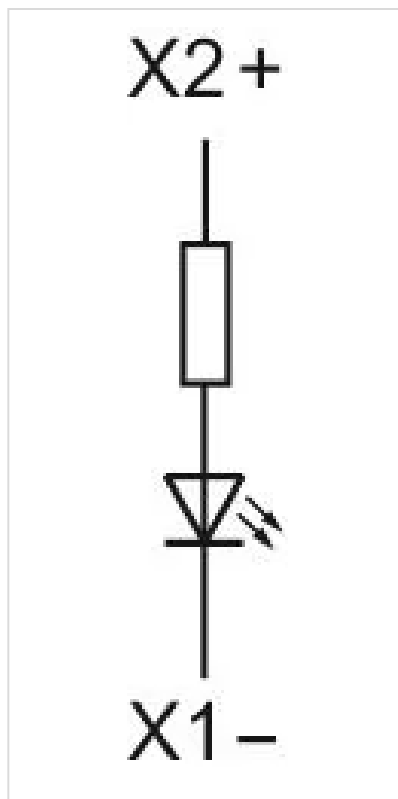

### 正面

正面尺寸: Ø 29 mm

正面形式: 圆形

### 机械特性

端子: 螺钉端子

重量: 0.025 kg

### 其他

**简述:** 操作器, Ø 29 mm, 圆形, 螺钉端子  
**外壳颜色:** 灰色  
**外壳材质:** 塑料  
**产品属性:** 白炽灯130V,最大2.6W带230/130V的集成串联电阻  
**接线图:**

**安装开孔:**

外形尺寸: