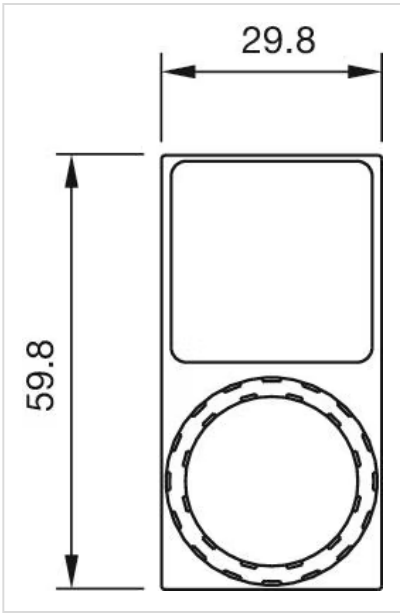

### 机械特性

重量: 0.004 kg

### 其他

简述: 图例框架, 27 mm, 塑料, 粘贴或卡入, 黑色

标题附件: 图例框架

尺寸: 27 mm

材质: 塑料

产品属性: 用于图例27 mm x 27 mm

外形尺寸:

对于 Part No. 45-570.1105