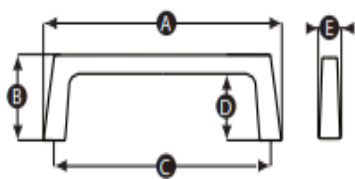

一般规格

材料	银色阳极氧化铝
表面	阳极化
颜色	银
应用	它们可用作抽屉把手或门把手、带木质、金属或任何其他类型的家具

机械规格

长度	148mm
高度	40mm
宽度	19mm
固定中心	130mm
螺纹类型	机制螺纹 / M6

认证

合规性 / 认证	2011/65/eu and 2015/863,
声明	

Part No.	A	B	C	D	E	Thread size
456535	110.5	32	100	25	11	M6
456539	140	50	125	40	15	M6
456573	148	40	130	30	19	M6