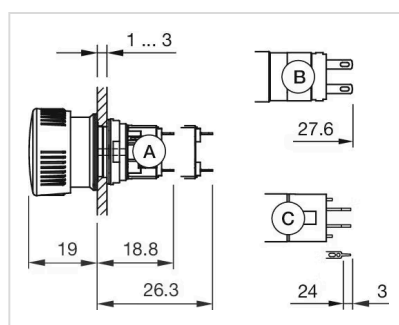

### 前面

フロント寸法:	Ø 24,5 mm
フロント形状:	丸形

### その他

簡単な説明:	アクチュエーター、Ø 24,5 mm, マッシュルームヘッド, 非照光, 赤, プラスチック, 不透明, 丸形, 2 NC / 2 NO, オルタネイト, はんだ端子, IP65、DIN EN 60529に準拠, ツイストリリース
ハウジング 色:	黒
ヒント:	マーキング 矢印
配線図:	

マウントカットアウト:

寸法図:

A = 半田端子  
 B = プラグイン端子 2.8 mm x 0.5 mm  
 C = ユニバーサル端子 2.0 mm x 0.5 mm