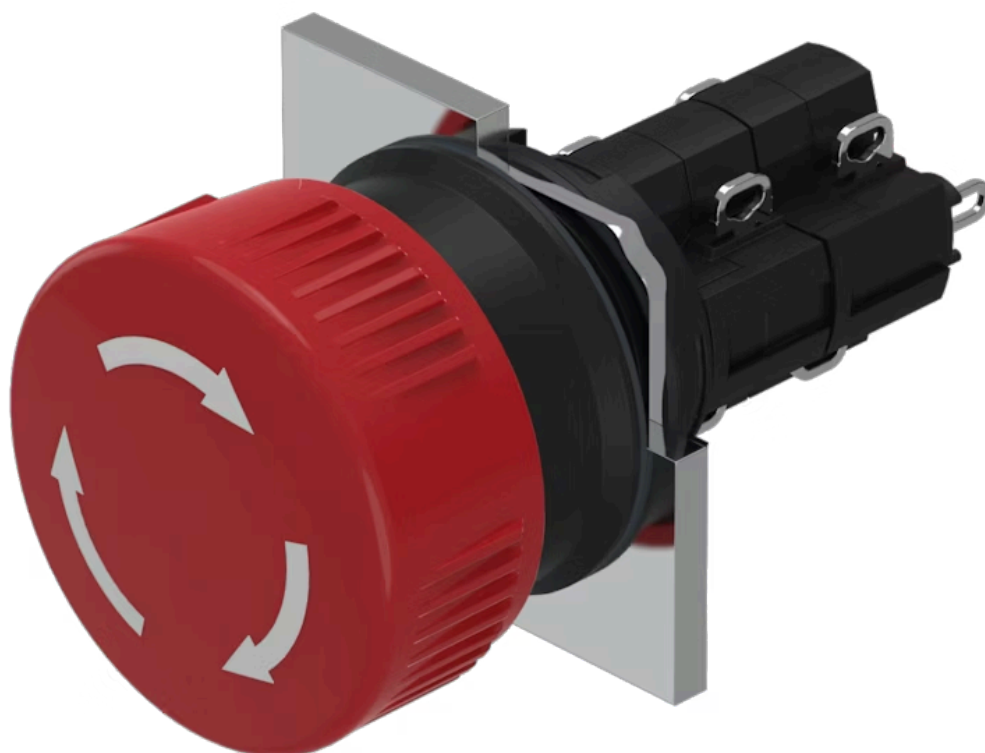

アクチュエ
ーター

販売事業者
Rs-online

51-259.025

<https://rs-online.eao.com/component/51-259.02...>