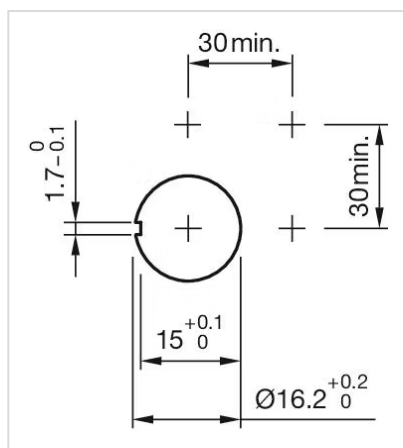

### 前面

フロント寸法:	Ø 24,5 mm
フロント形状:	丸形

### その他

簡単な説明:	アクチュエーター、Ø 24,5 mm, マッシュルームヘッド, 非照光, 赤, プラスチック, 不透明, 丸形, 2 NC / 2 NO, オルタネイト, はんだ端子, IP65、DIN EN 60529に準拠, ツイストリリース
ハウジング 色:	黒
ヒント:	マーキング 矢印
配線図:	

マウントカットアウト:

寸法図:

A = 半田端子  
 B = プラグイン端子 2.8 mm x 0.5 mm  
 C = ユニバーサル端子 2.0 mm x 0.5 mm