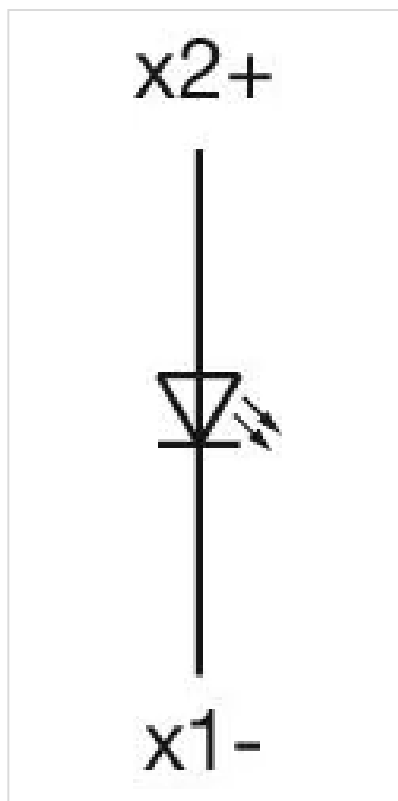

操作器

704.630.1

分销方
Rs-online

<https://rs-online.eao.com/component/704.630.1...>

您的产品:

704.630.1 操作器

正面

正面尺寸: Ø 29 mm

简述: 操作器, Ø 29 mm, 圆形

外壳颜色: 灰色

外壳材质: 塑料

接线图:

安装开孔:

- A = 螺钉端子
- B = 推入式端子
- C = 插入式端子 6.3 mm x 0.8 mm
- D = 双插入式端子 6.3 mm x 0.8 mm

- A = 螺钉端子
- B = 推入式端子

外形尺寸: