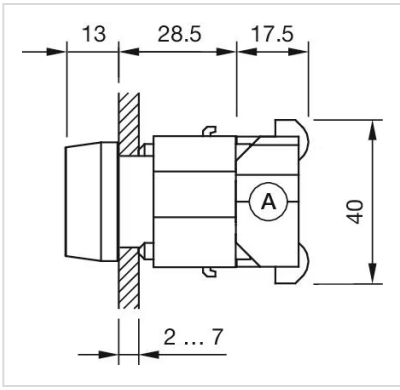

操作器

704.630.1

分销方
Rs-online

<https://rs-online.eao.com/component/704.630.1...>

您的产品:

704.630.1 操作器

正面

正面尺寸: Ø 29 mm

简述: 操作器, Ø 29 mm, 圆形

外壳颜色: 灰色

外壳材质: 塑料

接线图:

安装开孔:

- A = 螺钉端子
- B = 推入式端子
- C = 插入式端子 6.3 mm x 0.8 mm
- D = 双插入式端子 6.3 mm x 0.8 mm

- A = 螺钉端子
- B = 推入式端子

外形尺寸:

A = 螺钉端子

A = 螺钉端子