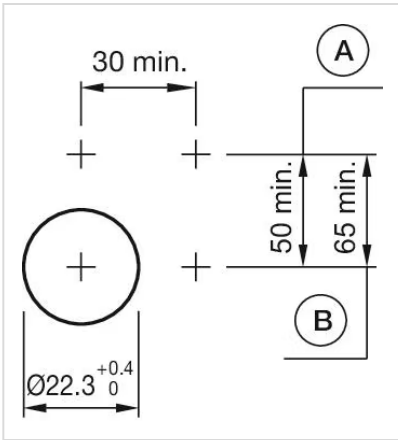

操作器

704.630.1

分销方
Rs-online

<https://rs-online.eao.com/component/704.630.1...>

您的产品:

704.630.1 操作器

正面

正面尺寸: Ø 29 mm

简述: 操作器, Ø 29 mm, 圆形

外壳颜色: 灰色

外壳材质: 塑料

接线图:

安装开孔:

- A = 螺钉端子
- B = 推入式端子
- C = 插入式端子 6.3 mm x 0.8 mm
- D = 双插入式端子 6.3 mm x 0.8 mm

- A = 螺钉端子
- B = 推入式端子

外形尺寸:

A = 螺钉端子

A = 螺钉端子