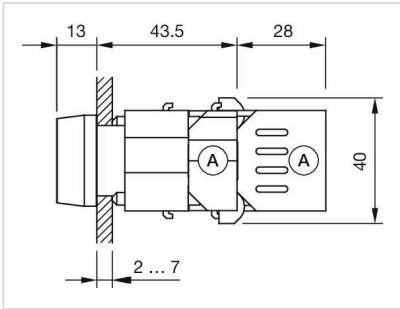

操作器

704.630.1

分销方
Rs-online

<https://rs-online.eao.com/component/704.630.1...>

您的产品:

704.630.1 操作器

正面

正面尺寸: Ø 29 mm

简述: 操作器, Ø 29 mm, 圆形

外壳颜色: 灰色

外壳材质: 塑料

接线图:

安装开孔:

- A = 螺钉端子
- B = 推入式端子
- C = 插入式端子 6.3 mm x 0.8 mm
- D = 双插入式端子 6.3 mm x 0.8 mm

- A = 螺钉端子
- B = 推入式端子

外形尺寸:

A = 螺钉端子

A = 螺钉端子