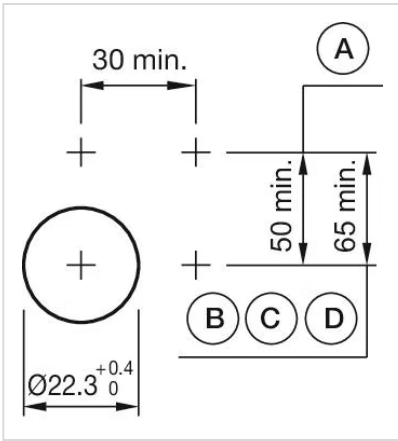

简述: 操作器, Ø 29 mm, 圆形

外壳颜色: 灰色

外壳材质: 塑料

接线图:

安装开孔:

- A = 螺钉端子
- B = 推入式端子
- C = 插入式端子 6.3 mm x 0.8 mm
- D = 双插入式端子 6.3 mm x 0.8 mm

- A = 螺钉端子
- B = 推入式端子

外形尺寸:

A = 螺钉端子

A = 螺钉端子