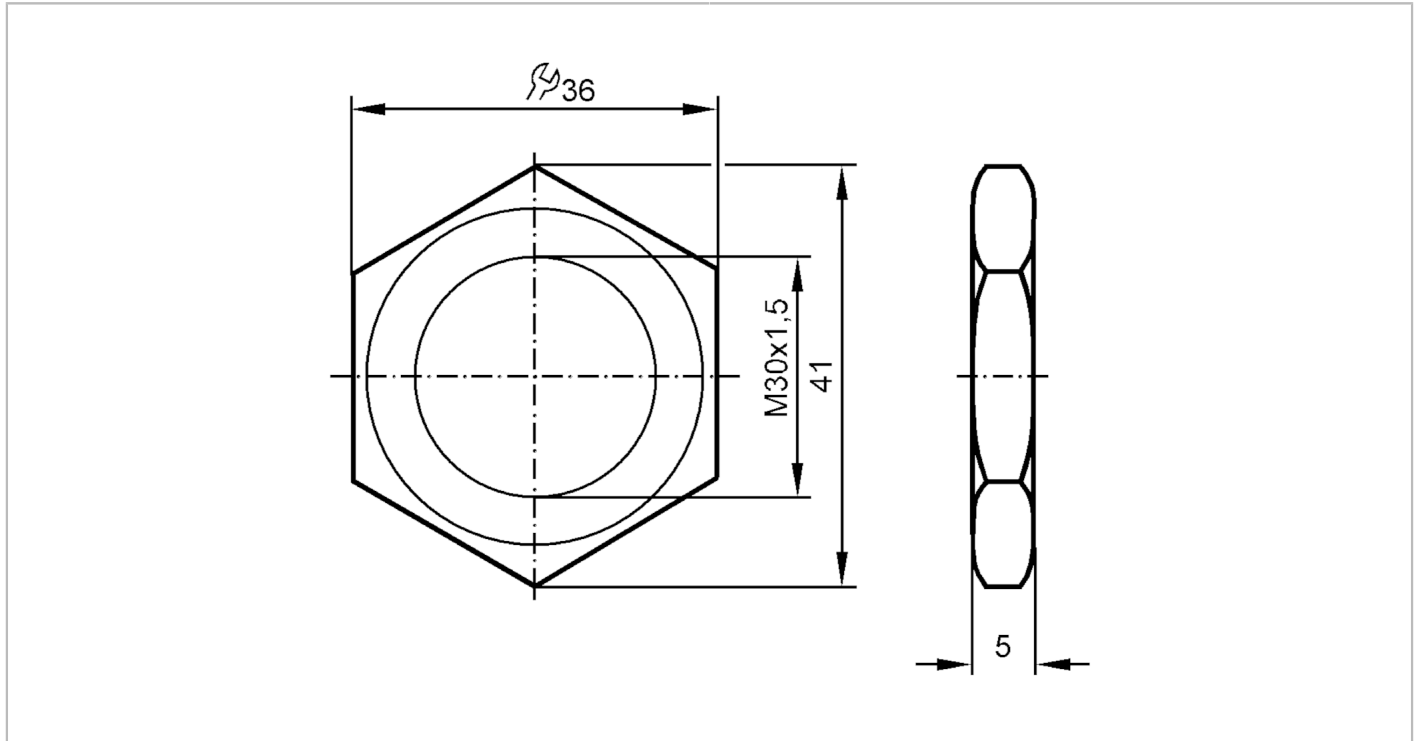

E11908

Ecrou hexagonal

NUT M30 CUZN 10PCS.

Données mécaniques

Poids	[g]	168,7
Dimensions	[mm]	M30 x 1,5
Désignation du filetage		M30 x 1,5
Matières		laiton nickelé

Remarques

Unité d'emballage		10 pièces
-------------------	--	-----------