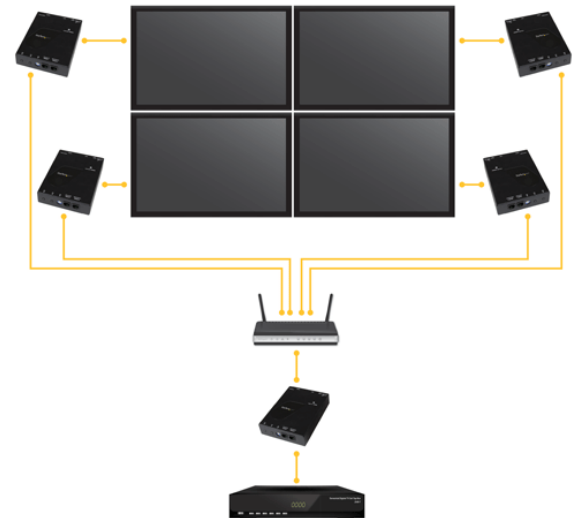

Professionele, voordelige en eenvoudige installatie

De HDMI-over-IP-extenderset bevat optionele montagemiddelen voor een nette installatie. Ideaal voor high-definition applicaties ondersteunt de extender 1080p videoresoluties en digitale stereoaudio. Omdat de extender ook is voorzien van een standaard generieke Cat5e of Cat6 Ethernet-kabel met RJ45 connectors, vervallen zowel de aanschafkosten als de aanleg van speciale kabels. De extender heeft ook een EDID-kopieerfunctie, die native resolutie en maximale compatibiliteit met uw scherm of projector garandeert voor een comfortabele plug & play-installatie.

Download de videobesturingssoftware van StarTech.com, waarmee u uw IP-videodistributie kunt beheren.

NB: Bij gebruik van meer dan 1 zender, of meer dan 4 ontvangers, wordt een IGMP / beheerde netwerkswitch aanbevolen voor optimale prestatie. Niet-beheerde netwerkswitches kunnen ook de prestatie van andere, op hetzelfde netwerk aangesloten apparaten verminderen.

De ST12MHDLANRX wordt gedekt door een 2-jarige garantie en gratis levenslange technische ondersteuning van StarTech.com.