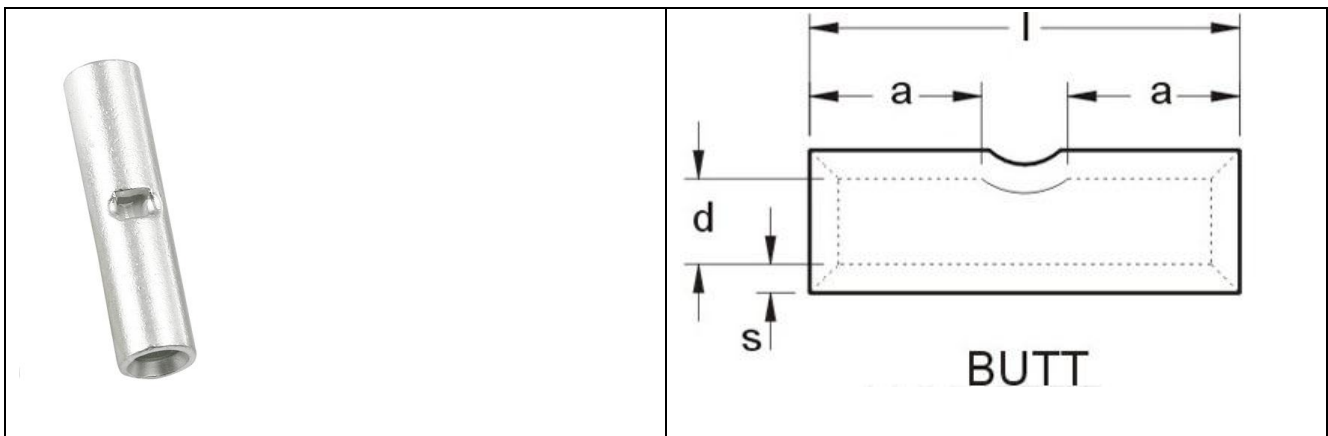

Datasheet

RS PRO NON-INSULATED DIN BUTT CONNECTORS

Stock number: 178-7242

MAXIMUM ELECTRIC CURRENT:

A.W.G.	22	20	18	16
AMP.	9	12	17	18

TERMINAL MATERIAL: COPPER TUBULAR

WIRE RANGE A.W.G. mm ²	ITEM NO. BUTT	DIMENSION inch(mm)			
		l	a	d	s
22-16 A.W.G.	178-7242	0.591	0.197	-	0.031
0.5-1.5 mm ²		15	5	-	0.8