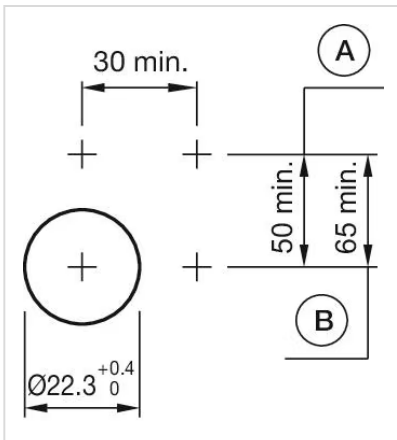

アクチュエ
ーター

販売事業者
Rs-online

704.206.2

<https://rs-online.eao.com/component/704.206.2...>

お客様の製品:

704.206.2 アクチュエーター

前面

フロント寸法:	30 mm x 30 mm
フロント形状:	スクエア
フロントベゼル 色:	黒
フロントベゼル 材質:	プラスチック

取付け

デザイン:	レイズド
取付けタイプ:	パネル実装

操作・表示部分

レンズ 色:	赤
レンズ 素材:	プラスチック
レンズ 形状:	フラッシュ
レンズ 外観:	透明
マーキングプレート 色:	白
マーキングプレート 外観:	半透明
マーキングプレート 照光:	照光用

電気的特性

規格:	スイッチは、「低電圧スイッチングデバイスの規格」EN IEC 60947-5-1に準拠
-----	---

機械的特性

端子: ねじ端子
重量: 0.038 kg

周辺条件

IP保護等級: IP65前面
使用温度: - 40 ° C ~ + 55 ° C
保存温度: - 40 ° C ... + 85 ° C

認証

REACH: REACH compliant
RoHS: RoHS compliant

その他

簡単な説明: アクチュエーター, 30 mm x 30 mm, フラッシュ, 赤, プラスチック, 透明, スクエア, 黒, プラスチック, ねじ端子
ハウジング 色: 黒
ハウジング 材質: プラスチック
ヒント: 白熱球またはLED
配線図:

マウントカットアウト:

A = ねじ端子
 B = スプリングケージ端子 (PIT)

寸法図:

A = ねじ端子