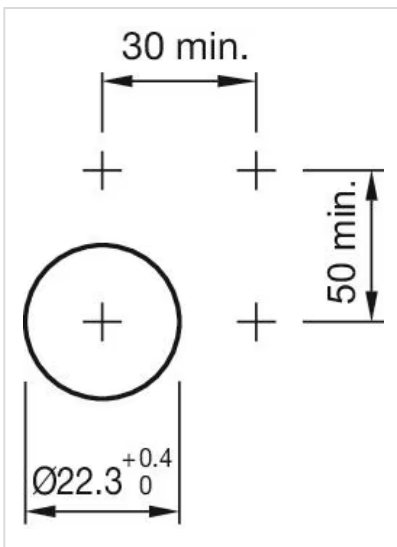

アクチュエ
ーター

販売事業者
Rs-online

704.206.2

<https://rs-online.eao.com/component/704.206.2...>

お客様の製品:

704.206.2 アクチュエーター

前面

フロント寸法:	30 mm x 30 mm
フロント形状:	スクエア
フロントベゼル 色:	黒
フロントベゼル 材質:	プラスチック

取付け

デザイン:	レイズド
取付けタイプ:	パネル実装

操作・表示部分

レンズ 色:	赤
レンズ 素材:	プラスチック
レンズ 形状:	フラッシュ
レンズ 外観:	透明
マーキングプレート 色:	白
マーキングプレート 外観:	半透明
マーキングプレート 照光:	照光用

電気的特性

規格:	スイッチは、「低電圧スイッチングデバイスの規格」EN IEC 60947-5-1に準拠
-----	---

機械的特性

端子: ねじ端子
重量: 0.038 kg

周辺条件

IP保護等級: IP65前面
使用温度: - 40 ° C ~ + 55 ° C
保存温度: - 40 ° C ... + 85 ° C

認証

REACH: REACH compliant
RoHS: RoHS compliant

その他

簡単な説明: アクチュエーター, 30 mm x 30 mm, フラッシュ, 赤, プラスチック, 透明, スクエア, 黒, プラスチック, ねじ端子
ハウジング 色: 黒
ハウジング 材質: プラスチック
ヒント: 白熱球またはLED
配線図:

マウントカットアウト:

A = ねじ端子
 B = スプリングケージ端子 (PIT)

寸法図:

A = ねじ端子