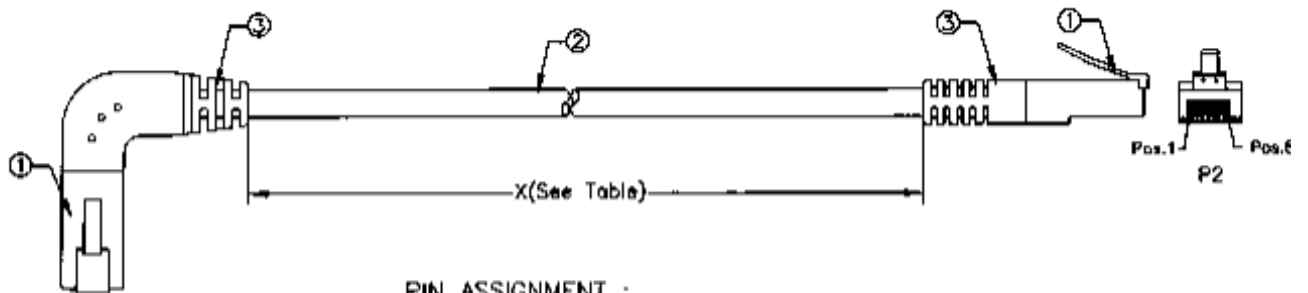

Descripción del

RS Pro presenta una gama de cables Cat5e en ángulo, perfectos para conexiones de red en el hogar, espacios de oficina o cualquier área que requiera una conexión a Internet fiable y de alto rendimiento. Los cables Ethernet se suministran en varias formas y tamaños, pero la calidad es algo que nunca debe pasarse por alto, ya que una conexión fiable puede marcar una gran diferencia en el rendimiento de la empresa. Gracias al diseño en ángulo de estos cables de red, son ideales en situaciones en las que el espacio es limitado o pueden causar problemas. Todos los modelos son muy fiables y de excelente calidad.

Especificaciones

Terminado/Sin terminación	Terminado
Tipo de conector	Macho RJ45/ macho RJ45
Tipo de protección	U/UTP
Material de revestimiento exterior	PVC
Color de la funda	Gris
Aplicación	Se ejecuta desde el origen de Internet, como un router, hasta el destino deseado. Tenía un par de Twister construido y sobresaldrá en entornos domésticos y de trabajo

Especificaciones mecánicas

Longitud	2m
-----------------	----

Aprobaciones

Cumplimiento/Certificaciones	2011/65/UE y 2015/863
Se cumplen los estándares	ANSI/ESD S20.20:2014 Y BS EN 61340-5-1:2007

PIN ASSIGNMENT :