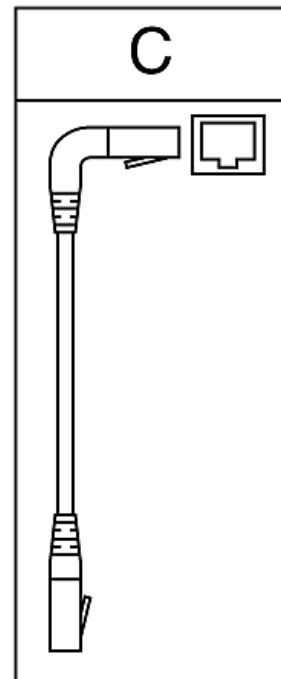

PIN ASSIGNMENT :

P1	1	2	5	4	3	6	7	8
	Orange-White	Orange	Blue-White	Blue	Green-White	Green	Brown-White	Brown
P2	1	2	5	4	3	6	7	8

Table: