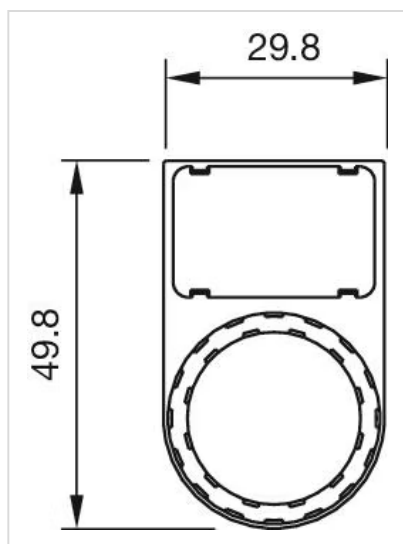

### その他

簡単な説明: レジェンドフレーム, 17.5 mm, プラスチック, 貼り付け・はめ込み用, 黒

タイトル アクセサリー: レジェンドフレーム

寸法: 17.5 mm

素材: プラスチック

製品属性: 銘板 27 mm x 17.5 mm 用

寸法図:

部品番号45-567.1111用