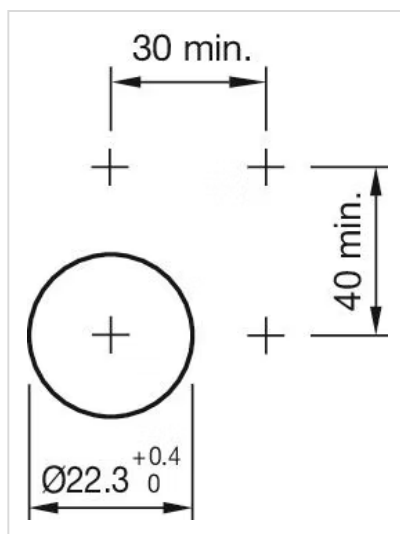

認証

REACH: REACH compliant

RoHS: RoHS compliant

その他

簡単な説明: アクチュエーター, Ø 22.3 mm, Ø 29,5 mm, フラッシュ, 照光用, 赤, プラスチック, 透明, 丸形, 銀, メタル, モメンタリ, IP66、IP67、IP69K, 赤

ハウジング 色: 銀

ハウジング 材質: メタル

配線図:

マウントカットアウト:

寸法図: