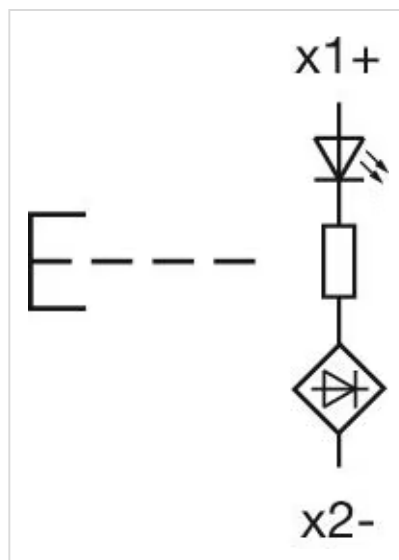

アクチュエ
ーター

販売事業者
Rs-online

45-2231.22E0.000

<https://rs-online.eao.com/component/45-2231.2...>

お客様の製品:

45-2231.22E0.000 アクチュエーター

前面

フロント寸法:	Ø 29,5 mm
フロント形状:	丸形
フロントベゼル 色:	銀
フロントベゼル 材質:	メタル

取付け

デザイン:	レイズド
取付け穴:	Ø 22.3 mm
取付けタイプ:	パネル実装

操作・表示部分

レンズ 色:	赤
レンズ 素材:	プラスチック
レンズ 照光:	照光用
レンズ 形状:	フラッシュ
レンズ 外観:	透明
レンズ 種類:	レイズド フロントベゼルより上
照光 色:	赤

機械的特性

スイッチング動作:	モメンタリ
スイッチング方式:	スローメーカースイッチングエレメント

機械的寿命: 300万回操作
使用周波数: 最大 3 600/h
重量: 0.04 kg

認証

REACH: REACH compliant

RoHS: RoHS compliant

その他

簡単な説明: アクチュエーター, Ø 22.3 mm, Ø 29,5 mm, フラッシュ, 照光用, 赤, プラスチック, 透明, 丸形, 銀, メタル, モメンタリ, IP66、IP67、IP69K, 赤

ハウジング 色: 銀

ハウジング 材質: メタル

配線図:

マウントカットアウト:

寸法図: