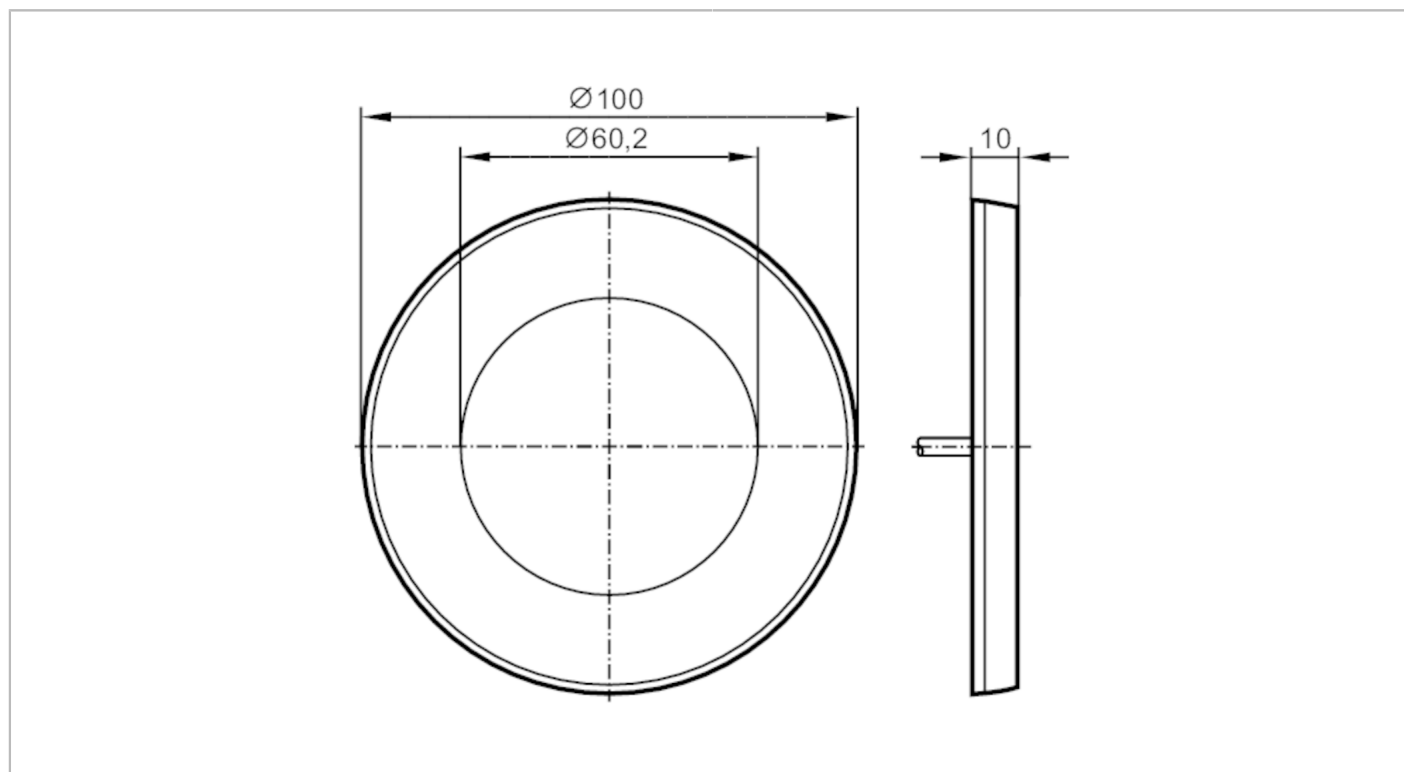

## Enjoliveur pour détecteurs sensitifs

BLUE COVER RING FOR KT

Application	
Version	forme KT50
Données mécaniques	
Poids [g]	31,6
Dimensions [mm]	100 x 10 x 100
Matières	polycarbonate (ABS) bleu
Remarques	
Unité d'emballage	2 pièces