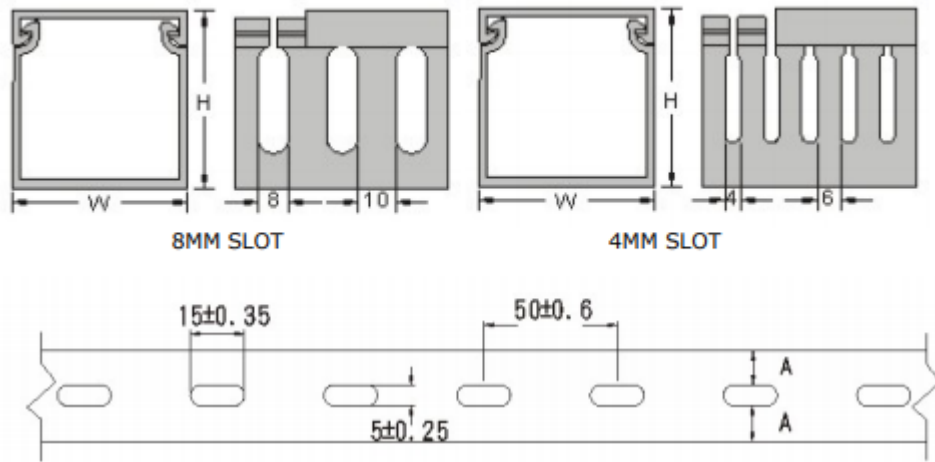

## 机械规格

长度	1m
宽度	40mm
深度	40mm
插槽类型	打开
槽间隙	8mm

## 操作环境规格

最高工作温度

85°C

认证

符合标准

CSA 认证, 符合 RoHS 标准, UL 94 V-2, E97527

RS Article No	W(mm)	H(mm)	A	Slot	Length
<b>879-3741</b>	40	60	17.5	4mm	1M
<b>879-3747</b>	40	80	17.5		
<b>879-3750</b>	60	80	27.5		
<b>879-3725</b>	40	40	17.5	8mm	
<b>879-3731</b>	40	60	17.5		
<b>879-3738</b>	40	80	17.5		
<b>879-3744</b>	60	80	27.5		