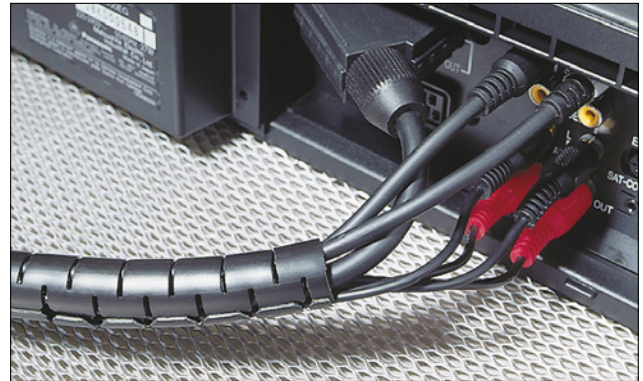

Kabelbeskyttelse, materiale PP

- Helawrap HWPP

Helawrap benyttes for å bunte og beskytte kabler innen elektrisk industri, skapbygging, maskinproduksjon og bilindustri, der bevegelse og vibrasjon er et faktum.

Helawrap i 25 meters lengder er tidsbesparende løsning for industrielle applikasjoner.

Helawrap i praktiske 2-meters lengder er spesielt velegnet for husholdnings- og kontorapplikasjoner. Den setter en stopper for kabelkaos i PC- TV- Hi-Fi kabler m.m.

Egenskaper og fordeler

- Ideell løsning for samling, beskyttelse, montering og føring av kabler
- Rask og enkel å bruke
- God slitestyrke
- Kan fjernes og settes på igjen
- Tilgjengelig i flere farger og størrelser
- Et hendig monteringsverktøy er alltid inkludert i pakken

MATERIALE	Polypropylen (PP)
Driftstemperatur	-60°C til +110°C, kortvarig +140°C
Brennbarhetsklasse	UL94 HB

HF ✓

RoHS ✓

Helawrap i flammehemmende polyamid 6 står omtalt i vår Industrikatalog.

Komplett utvalg for hjem- og kontorapplikasjoner.