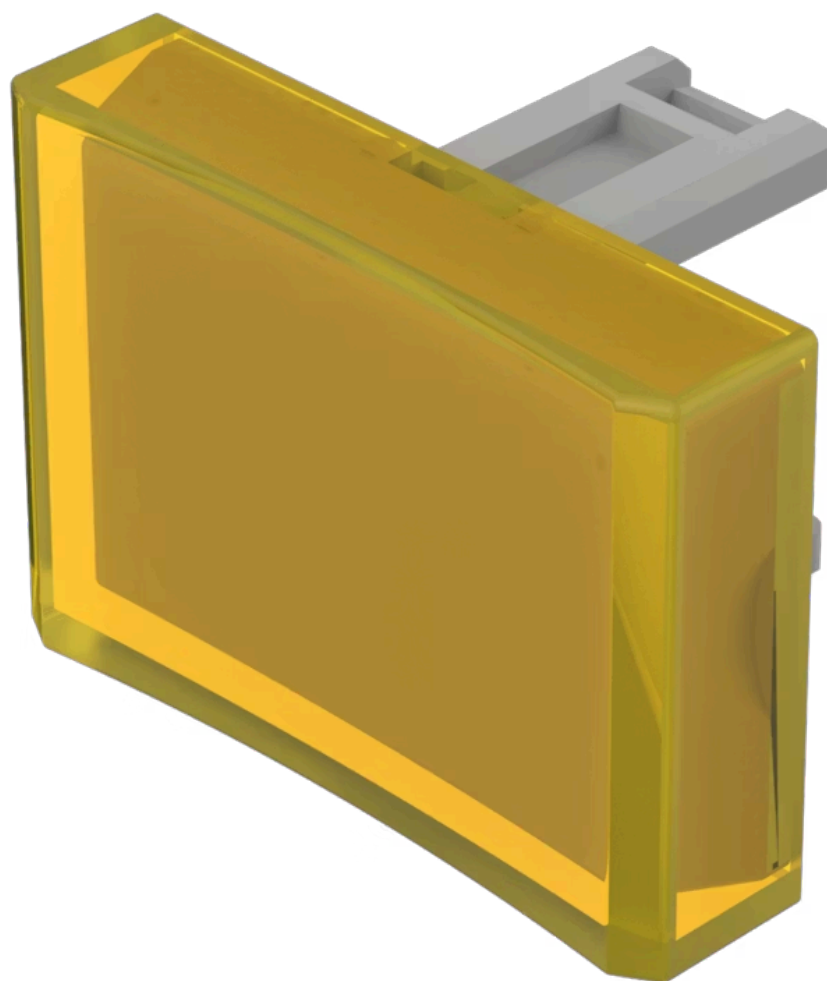

レン
ズ

31-904.4

販売事業者
Rs-online

<https://rs-online.eao.com/component/31-904.4/...>

お客様の製品:

31-904.4
レンズ

製品範囲

製品タイプ: Not Recommended for new design

前面

フロント形状: 長方形

操作・表示部分

レンズ色: 黄

レンズ素材: プラスチック

レンズ照光: 照光用

レンズ形状: 凹形状

レンズ外観: 透明

機械的特性

重量: 0.001 kg

認証

REACH: REACH compliant

RoHS: RoHS compliant

その他

簡単な説明:

レンズ, 21.5 mm x 15.3 mm, 照光用, 黄, 凹形状, プラスチック

寸法:

21.5 mm x 15.3 mm