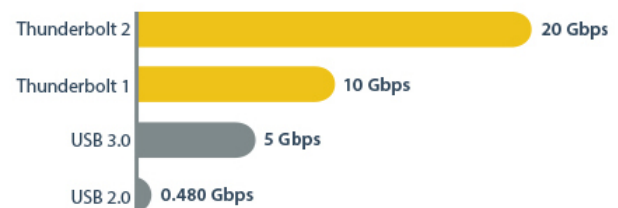

Displaytechnologie ohnegleichen

Entdecken Sie 4K Ultra HD für ein beispielloses visuelles Erlebnis! Bei 4K-Auflösung (3.840 x 2.160p) gibt die Dockingstation brillante Text- und Bildqualität bei Ihrem HDMI®, DisplayPort™- oder Thunderbolt-Monitor aus (4K-Auflösung bei 60 Hz wird beim Anschluss an ein einzelnes Thunderbolt-Display unterstützt). Zudem sind Sie so bestens vorbereitet auf die zukünftige Popularität von 4K-Quellen und -Displays.

Für die höhere Produktivität einer Konfiguration mit zwei Monitoren kann das Dock an ein HDMI- und ein Thunderbolt-Display angeschlossen werden. Dabei ist für ein Display eine Auflösung von 4K möglich.