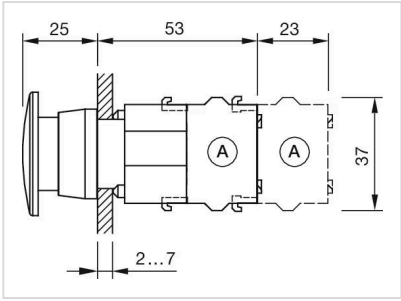

操作器

704.079.2

分销方
Rs-online

<https://rs-online.eao.com/component/704.079.2...>

您的产品:

704.079.2 操作器

正面

正面尺寸:	Ø 60 mm
正面形式:	圆形
前挡圈颜色:	铝原色
前挡圈材质:	铝
前挡圈形状:	带防护罩

安装

设计:	凸起的
安装类型:	面板安装

操作

灯罩颜色:	红色
灯罩材质:	铝
灯罩发光:	不发光的
灯罩形状:	蘑菇头
灯罩透明度:	不透明

机械特性

开关动作:	自复位
机械寿命:	≤ 3 百万次
重量:	0.071 kg

证书

REACH: REACH compliant
RoHS: RoHS compliant

其他

简述: 操作器, Ø 60 mm, 蘑菇头, 不发光的, 红色, 铝, 不透明, 圆形, 带防护罩, 铝原色, 铝, 阳极氧化, 自复位

外壳颜色: 灰色

外壳材质: 塑料

提示: 最多可安装3个开关元件

最大开关单元的数量: 3

接线图:

安装开孔:

A = 螺钉端子
B = 推入式端子
C = 插入式端子 6.3 mm x 0.8 mm
D = 双插入式端子 6.3 mm x 0.8 mm

外形尺寸:

A = 螺钉端子