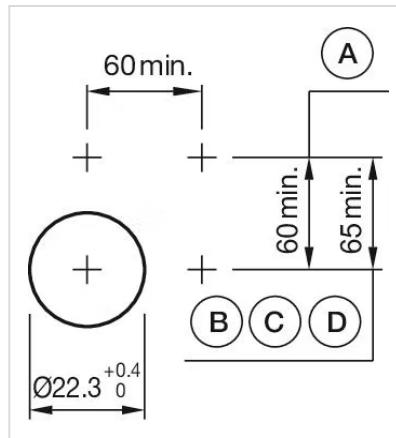

操作器

704.079.2

分销方
Rs-online

<https://rs-online.eao.com/component/704.079.2...>

您的产品:

704.079.2 操作器

正面

正面尺寸:	Ø 60 mm
正面形式:	圆形
前挡圈颜色:	铝原色
前挡圈材质:	铝
前挡圈形状:	带防护罩

安装

设计:	凸起的
安装类型:	面板安装

操作

灯罩颜色:	红色
灯罩材质:	铝
灯罩发光:	不发光的
灯罩形状:	蘑菇头
灯罩透明度:	不透明

机械特性

开关动作:	自复位
机械寿命:	≤ 3 百万次
重量:	0.071 kg

证书

REACH: REACH compliant
RoHS: RoHS compliant

其他

简述: 操作器, Ø 60 mm, 蘑菇头, 不发光的, 红色, 铝, 不透明, 圆形, 带防护罩, 铝原色, 铝, 阳极氧化, 自复位

外壳颜色: 灰色

外壳材质: 塑料

提示: 最多可安装3个开关元件

最大开关单元的数量: 3

接线图:

安装开孔:

A = 螺钉端子
B = 推入式端子
C = 插入式端子 6.3 mm x 0.8 mm
D = 双插入式端子 6.3 mm x 0.8 mm

外形尺寸:

A = 螺钉端子