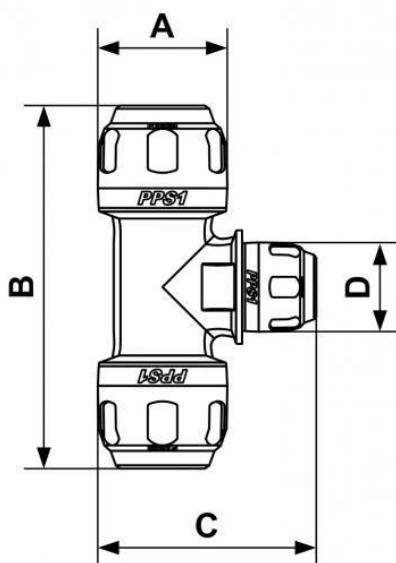

PPS1 TR - Aluminiumrohr-T-Stück mit Reduzierung

Beschreibung	
Artikelnummer	Für Rohr mit Außen-Ø (mm)
PPS1 TR2016	16
PPS1 TR2516	16
PPS1 TR2520	20
PPS1 TR3216	16
PPS1 TR3220	20
PPS1 TR3225	25

Dimensions

Artikelnummer	A mm	B mm	C mm	D mm
PPS1 TR2016	38	108	66	32
PPS1 TR2516	46	131	78	32
PPS1 TR2520	46	131	83	38
PPS1 TR3216	57	155	91	32
PPS1 TR3220	57	155	96	38
PPS1 TR3225	57	155	102	46