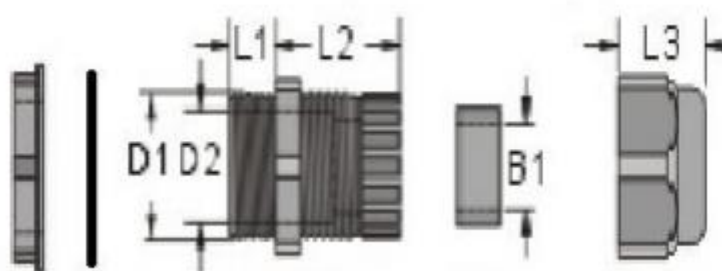

Indice IP	IP68

Homologations

Conformité/certifications	En 61340
Normes Met	UL 94 V-2