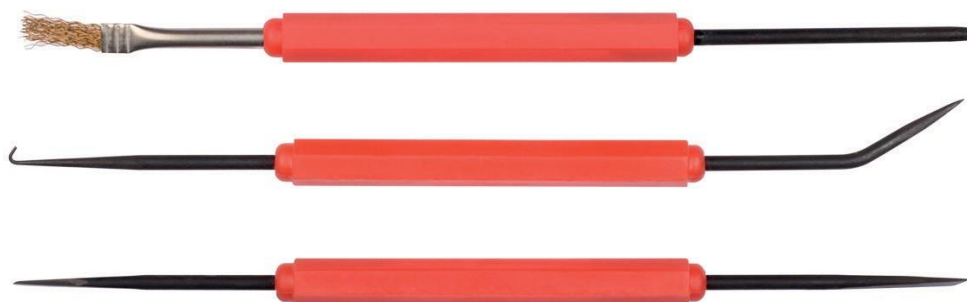

### Kit d'aide à la soudure 3 pièces de RS PRO

FR

#### Caractéristiques du produit :

- Crochet, alésoir, couteau, grattoir, brosse et pointes en fourche dans un seul kit

CODE RS

CODE

mm

1763428

H60-3

175