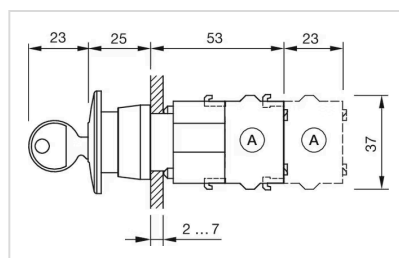

アクチュエ
ーター

販売事業者
Rs-online

704.078.0

<https://rs-online.eao.com/component/704.078.0...>

お客様の製品:

704.078.0 アクチュエーター

前面

フロント寸法:	Ø 40 mm
フロント形状:	丸形
フロントベゼル 色:	アルミ地色
フロントベゼル 材質:	アルミニウム

操作力: 8 N
操作トラベル: 約 5.8 mm ± 0.2 mm
重量: 0.061 kg

周辺条件

IP保護等級: IP65前面
使用温度: - 40 ° C ~ + 55 ° C
保存温度: - 40 ° C ... + 85 ° C

認証

REACH: REACH compliant
RoHS: RoHS compliant

その他

簡単な説明: アクチュエーター, Ø 40 mm, マッシュルームヘッド, 非照光, 赤, プラスチック, 不透明, 丸形, アルミ地色, アルミニウム, アノダイズド, オルタネイト
ハウジング 色: グレー
ハウジング 材質: プラスチック
製品属性: キーで時計回りにロック解除
ヒント: 標準ロック RONIS 251
最大接点数: 3

配線図:

マウントカットアウト:

- A = ねじ端子
- B = スプリングケージ端子 (PIT)
- C = プラグイン端子 6.3 mm x 0.8 mm
- D = ダブルプラグイン接続 6.3 x 0.8 mm

寸法図:

A = ねじ端子