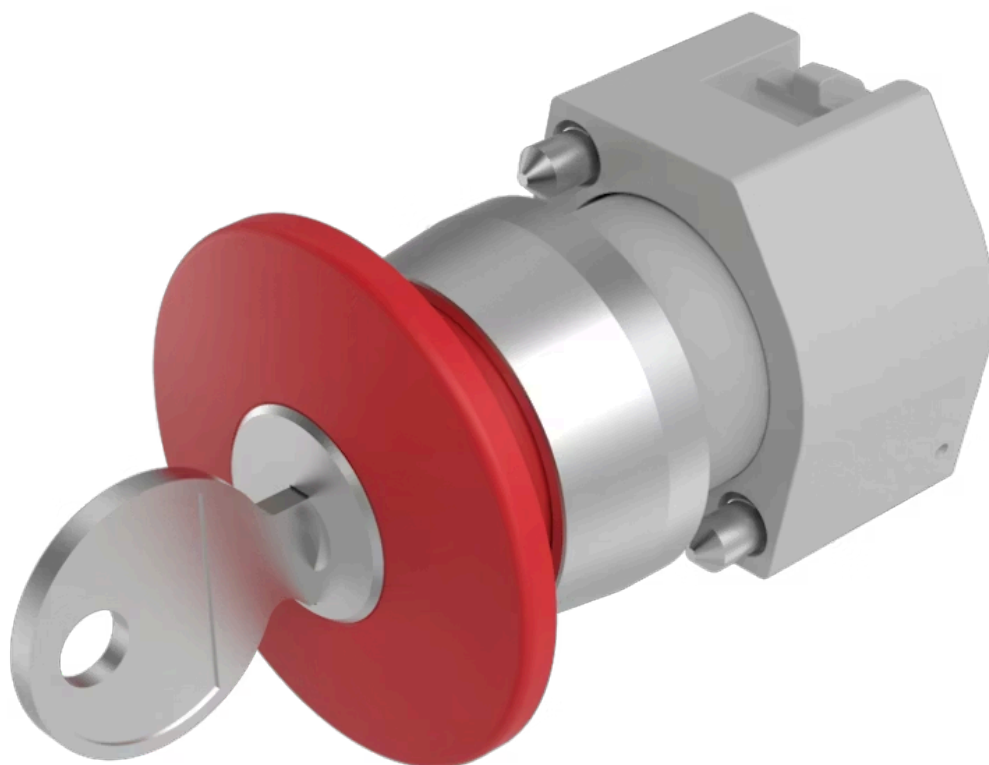

アクチュエ
ーター

販売事業者
Rs-online

704.078.0

<https://rs-online.eao.com/component/704.078.0...>

お客様の製品:

704.078.0 アクチュエーター

前面

フロント寸法:	Ø 40 mm
フロント形状:	丸形
フロントベゼル 色:	アルミ地色
フロントベゼル 材質:	アルミニウム

取付け

デザイン:	レイズド
取付けタイプ:	パネル実装

操作・表示部分

レンズ 色:	赤
レンズ 素材:	プラスチック
レンズ 照光:	非照光
レンズ 形状:	マッシュルームヘッド
レンズ 外観:	不透明

電気的特性

規格:	スイッチは、「低電圧スイッチングデバイスの規格」EN IEC 60947-5-1に準拠
-----	---

機械的特性

スイッチング動作:	オルタネイト
機械的寿命:	操作回数 ≤ 5万回

操作力: 8 N
操作トラベル: 約 5.8 mm ± 0.2 mm
重量: 0.061 kg

周辺条件

IP保護等級: IP65前面
使用温度: - 40 ° C ~ + 55 ° C
保存温度: - 40 ° C ... + 85 ° C

認証

REACH: REACH compliant
RoHS: RoHS compliant

その他

簡単な説明: アクチュエーター, Ø 40 mm, マッシュルームヘッド, 非照光, 赤, プラスチック, 不透明, 丸形, アルミ地色, アルミニウム, アノダイズド, オルタネイト
ハウジング 色: グレー
ハウジング 材質: プラスチック
製品属性: キーで時計回りにロック解除
ヒント: 標準ロック RONIS 251
最大接点数: 3

配線図:

マウントカットアウト:

- A = ねじ端子
- B = スプリングケージ端子 (PIT)
- C = プラグイン端子 6.3 mm x 0.8 mm
- D = ダブルプラグイン接続 6.3 x 0.8 mm

寸法図:

A = ねじ端子