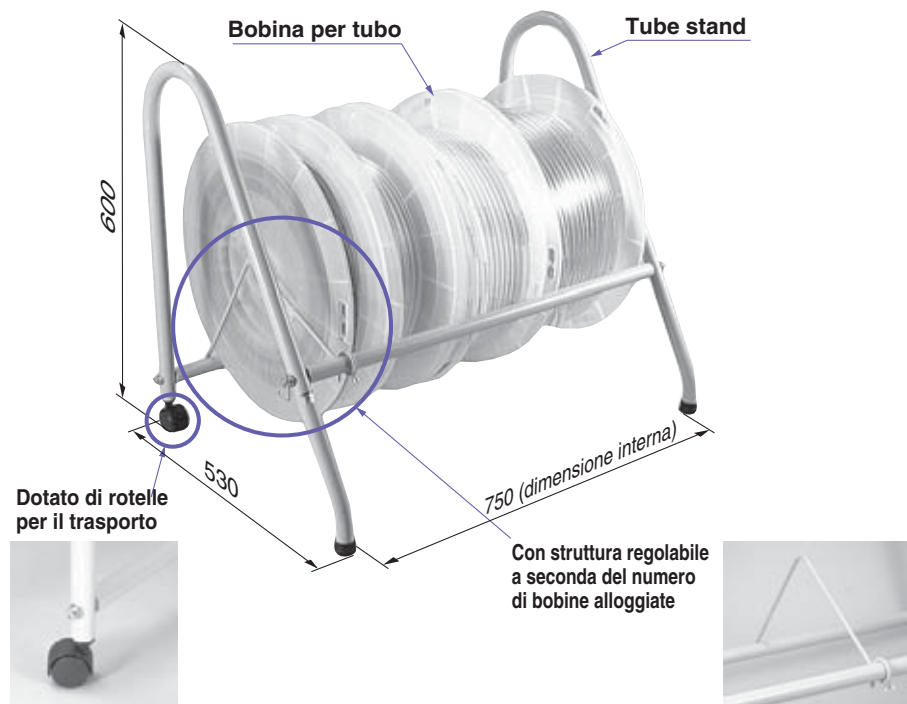

Tube stand e bobine per tubi Series **TB/TBR**

RoHS

- **Ingombri ridotti**
- **Facile installazione mediante inserimento rapido della bobina per tubo**

- **Permette una facile ricollocazione e sostituzione dei tubi.**

Bobina per tubo

| Misura tubo applicabile [mm] | Modello | W [mm] |
|------------------------------|---------|--------|
| 4, 6 | TBR-1 | 110 |
| 8 | TBR-2 | 140 |
| 10 | TBR-3 | 190 |
| 12 | TBR-4 | 240 |

Tube stand: TB-2