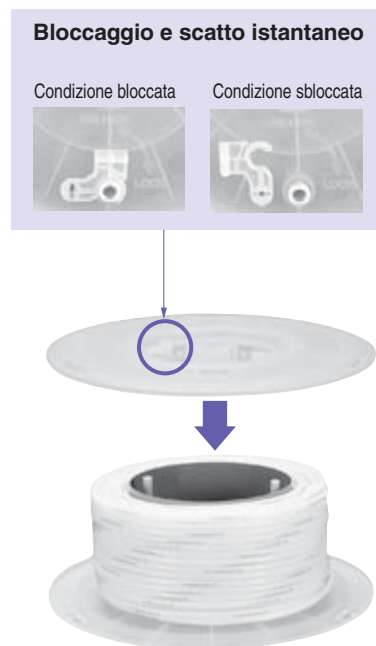

Tube stand e bobine per tubi Series **TB/TBR**

RoHS

- **Ingombri ridotti**
- **Facile installazione mediante inserimento rapido della bobina per tubo**

- **Permette una facile ricollocazione e sostituzione dei tubi.**

Bobina per tubo

| Misura tubo applicabile [mm] | Modello | W [mm] |
|------------------------------|---------|--------|
| 4, 6 | TBR-1 | 110 |
| 8 | TBR-2 | 140 |
| 10 | TBR-3 | 190 |
| 12 | TBR-4 | 240 |

Tube stand: TB-2