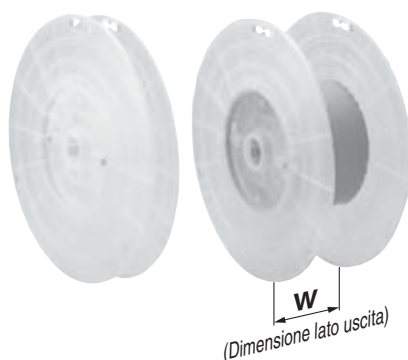

Tube stand e bobine per tubi Series **TB/TBR**

RoHS

- **Ingombri ridotti**
- **Facile installazione mediante inserimento rapido della bobina per tubo**

- **Permette una facile ricollocazione e sostituzione dei tubi.**

Bobina per tubo

| Misura tubo applicabile [mm] | Modello | W [mm] |
|------------------------------|---------|--------|
| 4, 6 | TBR-1 | 110 |
| 8 | TBR-2 | 140 |
| 10 | TBR-3 | 190 |
| 12 | TBR-4 | 240 |

Tube stand: TB-2