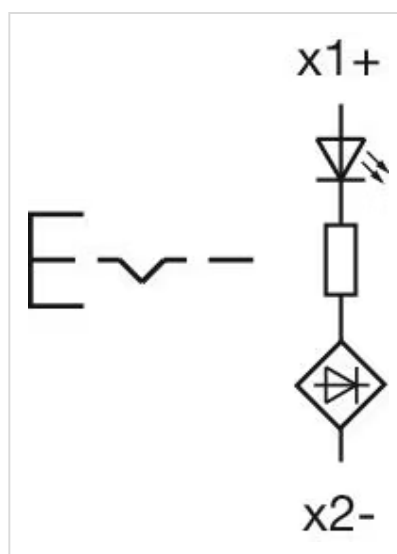

安装

设计:	凸起的
安装开孔:	Ø 22.3 mm
安装类型:	面板安装

操作

灯罩颜色:	蓝色
灯罩材质:	塑料
灯罩发光:	发光
灯罩形状:	蘑菇头
灯罩透明度:	透明的

机械特性

开关动作:	自锁
开关系统:	慢动开关元件
释放方式:	拔出解锁
机械寿命:	500 000 次

工作频率: Max. 1 800/h

重量: 0.03 kg

证书

REACH: REACH compliant

RoHS: RoHS compliant

其他

简述: 操作器, Ø 22.3 mm, Ø 40 mm, 蘑菇头, 发光, 蓝色, 塑料, 透明的, 圆形, 黑色, 塑料, 自锁, IP66 , IP67 , IP69K, 拔出解锁

外壳颜色: 黑色

外壳材质: 塑料

接线图:

安装开孔:

外形尺寸: