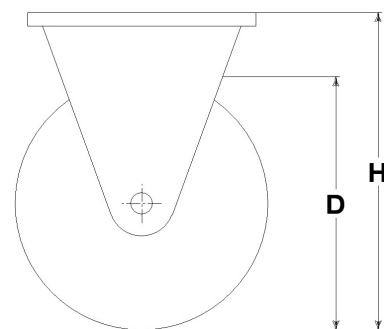

Rueda con agujero liso.

Serie soporte M22

Soportes medios M22, las horquillas giratorias llevan doble giro de bolas; cincados blancos.

Datos técnicos

Diámetro de la rueda	D	125 mm
Ancho de bandaje	E	40,0 mm
Diámetro del agujero	d	15 mm
Peso del artículo		0,840 kg
Largo del cubo	L	40 mm
Altura total	H	159 mm
Dimensiones exteriores de la platina	AxB	102x83 mm
Distancia entres centros	axb	80x60 mm
Diametro perno de fijación	g	M8
Ancho de la horquilla	U	50 mm
Carga		200 kg