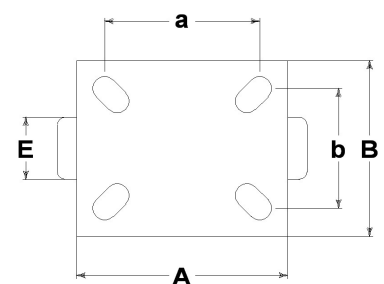

Rueda con agujero liso.

Serie soporte M22

Soportes medios M22, las horquillas giratorias llevan doble giro de bolas; cincados blancos.

Datos técnicos

Diámetro de la rueda	D	125 mm
Ancho de bandaje	E	40,0 mm
Diámetro del agujero	d	15 mm
Peso del artículo		0,840 kg
Largo del cubo	L	40 mm
Altura total	H	159 mm
Dimensiones exteriores de la platina	AxB	102x83 mm
Distancia entres centros	axb	80x60 mm
Diametro perno de fijación	g	M8
Ancho de la horquilla	U	50 mm
Carga		200 kg