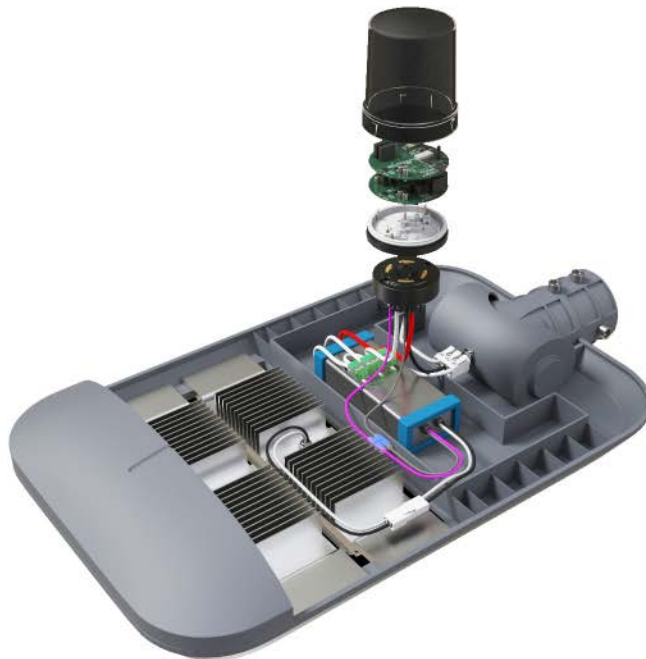

LUMAWISE调光光控器底座、套筒和上盖

TE Connectivity (TE)推出符合ANSI 136.41规定的76 mm和81 mm直径调光光控器底座组件以及各种高度的套筒和上盖，可在光控元件和调光插座之间提供整体电源和信号接口。该接口适用于LED室外道路、街道和区域照明等应用。TE底座组件解决方案包含电源扭锁端子、弹簧片信号端子以及单独包装的泡沫垫圈。完全组装好的调光光控器与额定值为5VA的上盖一起使用或与侧面或顶部孔径开口彩色套筒结合使用时，可达到IP66的密封等级。

应用范围

- 停车场
- 大道和小路
- 公园
- 汽车经销商

电气特性

- 位数: 5P, 7P

机械特性

- 工作温度范围: -40° C 至 +105° C

规范

- 产品规范: [108-32125](#) ANSI C136.41-2013 调光控制器底座
- 应用规范: [114-32159](#) ANSI C136.41-2013 调光控制器底座组件和上盖

材料

- 端子镀层: 镀锡电源端子和镀金信号端子
- 外壳颜色: 底座 (黑色) - 上盖 (纯色、透明)
- 外壳材料: 底座 (94 V0) - 上盖 (聚碳酸酯) PBT (黑色) - 套筒

主要优势

- 可实现集成式TE解决方案，将电源和信号接口集成到调光插座中，以确保提供长期可靠性
- 半透明上盖配置为可将日光传输到光敏元件
- 该解决方案的防护等级达到IP66，可实现防尘、防重压喷射喷溅
- 5V A级上盖满足UL 94可燃性等级的规定
- 可选配纯色上盖，最大限度地提高光敏元件的有效性
- 套筒设计为采用侧面或顶部孔径开口，可容纳定向光敏元件
- 可利用彩色套管标识电压额定值，或满足客户特定的要求

产品选型信息

76 mm底座和上盖

	产品料号	描述	颜色	高
	2306128-1	上盖、光控制器	半透明	50 mm
	1-2306128-1	上盖、光控制器	透明	50 mm
	(待定)	上盖、光控制器	半透明	75 mm
	(待定)	上盖、光控制器	透明	75 mm
	2213748-1	上盖、光控制器	半透明	98 mm
	1-2213748-1	上盖、光控制器	透明	98 mm
	2306129-1	上盖、光控制器	半透明	130 mm
	1-2306129-1	上盖、光控制器	透明	130 mm
	2306132-1	套筒、控制器 - 侧面开孔	黑色	50 mm
	1-2306132-1	套筒、控制器 - 顶部开孔	黑色	50 mm
	2213805-1	套筒、控制器 - 顶部开孔	黑色	98 mm
	1-2213805-1	套筒、控制器 - 侧面开孔	黑色	98 mm
	2213805-2	套筒、控制器 - 顶部开孔	白色铝材	98 mm
	2-2213805-0	套筒、控制器 - 无开孔	蓝色	98 mm
	2306133-1	套筒、控制器 - 侧面开孔	黑色	130 mm
	1-2306133-1	套筒、控制器 - 顶部开孔	黑色	130 mm
	2213730-1	光控制器底座组件 - 7位		
	2213871-1	光控制器底座组件 - 7位*		
	1-2213871-1	光控制器底座组件 - 5位*		