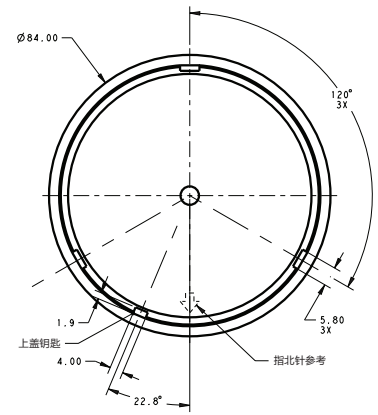

*接受套筒

产品选型信息

81 mm底座和上盖

	产品料号	描述	颜色	高
	2315539-1	上盖、光控制器	半透明	62 mm
	1-2315539-1	上盖、光控制器	透明	62 mm
	2306130-1	上盖、光控制器	半透明	98 mm
	1-2306130-1	上盖、光控制器	透明	98 mm
	2213996-1	套筒、控制器 - 顶部开孔	黑色	98 mm
	2213996-2	套筒、控制器 - 顶部开孔	白色铝材	98 mm
	1-2213996-1	套筒、控制器 - 侧面开孔	黑色	98 mm
	2213871-2	光控制器底座组件 - 7位		
	1-2213871-2	光控制器底座组件 - 5位		

尺寸

上盖产品料号 2213748-1

底座产品料号 2213730-1

套筒产品料号 1-2213805-1

te.com

© 2017 TE Connectivity 版权所有。LUMAWISE、TE、TE Connectivity 和 TE connectivity (标识) 是 TE Connectivity Ltd. 及其下属公司的商标。其他标识、产品和/或公司名称可能是各自所有者的商标。

TE 已尽力确保本产品手册中信息的准确性，但并不保证本文不会出现任何错误，针对信息的准确性、正确性、可靠性及可用性亦未做任何其他陈述或担保。对本文所涉及信息，TE 保留进行更改的权利，恕不另行通知。对本产品目录所述信息，包括但不限于适销性担保或特殊用途的适用性，TE 明确声明不做任何隐含担保。产品目录中的尺寸仅供参考，如有变化恕不另行通知。规格如有变更，恕不另行通知。有关最新尺寸和设计规格请咨询 TE。