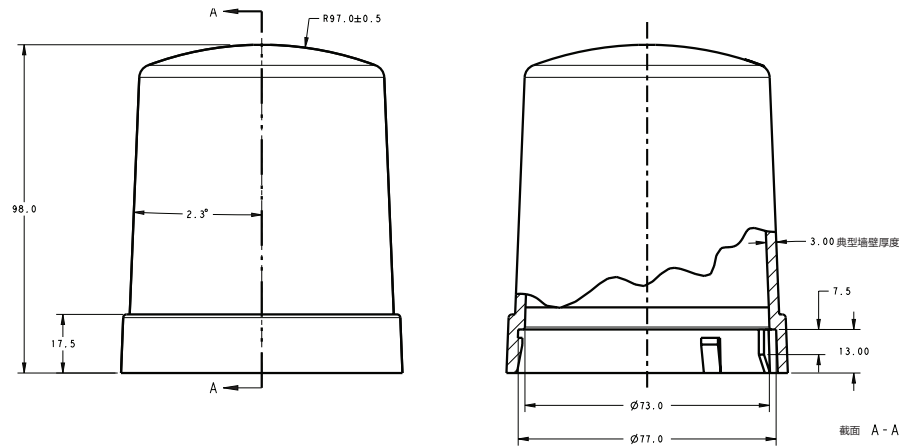

*接受套筒

产品选型信息

81 mm底座和上盖

	产品料号	描述	颜色	高
	2315539-1	上盖、光控制器	半透明	62 mm
	1-2315539-1	上盖、光控制器	透明	62 mm
	2306130-1	上盖、光控制器	半透明	98 mm
	1-2306130-1	上盖、光控制器	透明	98 mm
	2213996-1	套筒、控制器 - 顶部开孔	黑色	98 mm
	2213996-2	套筒、控制器 - 顶部开孔	白色铝材	98 mm
	1-2213996-1	套筒、控制器 - 侧面开孔	黑色	98 mm
	2213871-2	光控制器底座组件 - 7位		
	1-2213871-2	光控制器底座组件 - 5位		

尺寸

上盖产品料号 2213748-1

底座产品料号 2213730-1

套筒产品料号 1-2213805-1

te.com

© 2017 TE Connectivity 版权所有。LUMAWISE、TE、TE Connectivity 和 TE connectivity (标识) 是 TE Connectivity Ltd. 及其下属公司的商标。其他标识、产品和/或公司名称可能是各自所有者的商标。

TE 已尽力确保本产品手册中信息的准确性，但并不保证本文不会出现任何错误，针对信息的准确性、正确性、可靠性及可用性亦未做任何其他陈述或担保。对本文所涉及信息，TE 保留进行更改的权利，恕不另行通知。对本产品目录所述信息，包括但不限于适销性担保或特殊用途的适用性，TE 明确声明不做任何隐含担保。产品目录中的尺寸仅供参考，如有变化恕不另行通知。规格如有变更，恕不另行通知。有关最新尺寸和设计规格请咨询 TE。