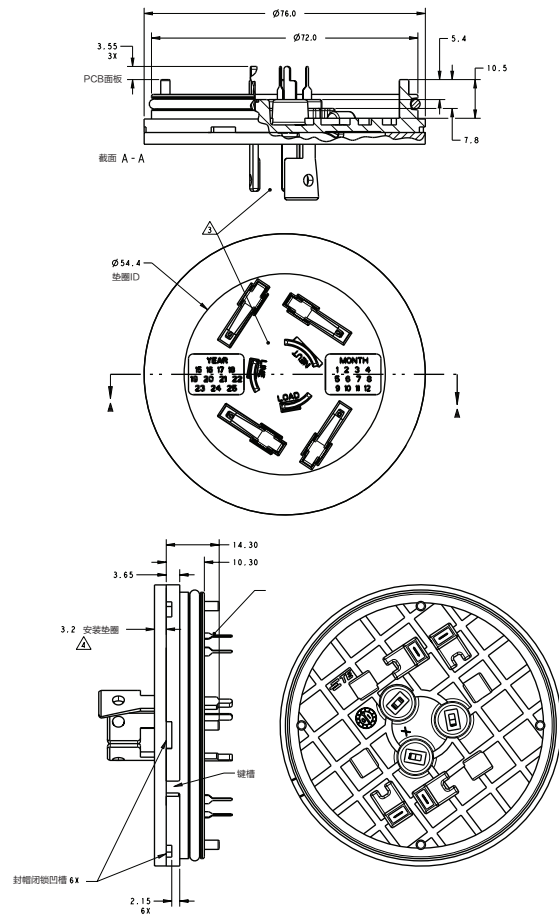

产品选型信息

76 mm底座和上盖

	产品料号	描述	颜色	高
	2306128-1	上盖、光控制器	半透明	50 mm
	1-2306128-1	上盖、光控制器	透明	50 mm
	(待定)	上盖、光控制器	半透明	75 mm
	(待定)	上盖、光控制器	透明	75 mm
	2213748-1	上盖、光控制器	半透明	98 mm
	1-2213748-1	上盖、光控制器	透明	98 mm
	2306129-1	上盖、光控制器	半透明	130 mm
	1-2306129-1	上盖、光控制器	透明	130 mm
	2306132-1	套筒、控制器 - 侧面开孔	黑色	50 mm
	1-2306132-1	套筒、控制器 - 顶部开孔	黑色	50 mm
	2213805-1	套筒、控制器 - 顶部开孔	黑色	98 mm
	1-2213805-1	套筒、控制器 - 侧面开孔	黑色	98 mm
	2213805-2	套筒、控制器 - 顶部开孔	白色铝材	98 mm
	2-2213805-0	套筒、控制器 - 无开孔	蓝色	98 mm
	2306133-1	套筒、控制器 - 侧面开孔	黑色	130 mm
	1-2306133-1	套筒、控制器 - 顶部开孔	黑色	130 mm
	2213730-1	光控制器底座组件 - 7位		
	2213871-1	光控制器底座组件 - 7位*		
	1-2213871-1	光控制器底座组件 - 5位*		

*接受套筒

产品选型信息

81 mm底座和上盖

	产品料号	描述	颜色	高
	2315539-1	上盖、光控制器	半透明	62 mm
	1-2315539-1	上盖、光控制器	透明	62 mm
	2306130-1	上盖、光控制器	半透明	98 mm
	1-2306130-1	上盖、光控制器	透明	98 mm
	2213996-1	套筒、控制器 - 顶部开孔	黑色	98 mm
	2213996-2	套筒、控制器 - 顶部开孔	白色铝材	98 mm
	1-2213996-1	套筒、控制器 - 侧面开孔	黑色	98 mm
	2213871-2	光控制器底座组件 - 7位		
	1-2213871-2	光控制器底座组件 - 5位		

尺寸

上盖产品料号 2213748-1

底座产品料号 2213730-1

套筒产品料号 1-2213805-1

te.com

© 2017 TE Connectivity 版权所有。LUMAWISE、TE、TE Connectivity 和 TE connectivity (标识) 是 TE Connectivity Ltd. 及其下属公司的商标。其他标识、产品和/或公司名称可能是各自所有者的商标。

TE 已尽力确保本产品手册中信息的准确性，但并不保证本文不会出现任何错误，针对信息的准确性、正确性、可靠性及可用性亦未做任何其他陈述或担保。对本文所涉及信息，TE 保留进行更改的权利，恕不另行通知。对本产品目录所述信息，包括但不限于适销性担保或特殊用途的适用性，TE 明确声明不做任何隐含担保。产品目录中的尺寸仅供参考，如有变化恕不另行通知。规格如有变更，恕不另行通知。有关最新尺寸和设计规格请咨询 TE。