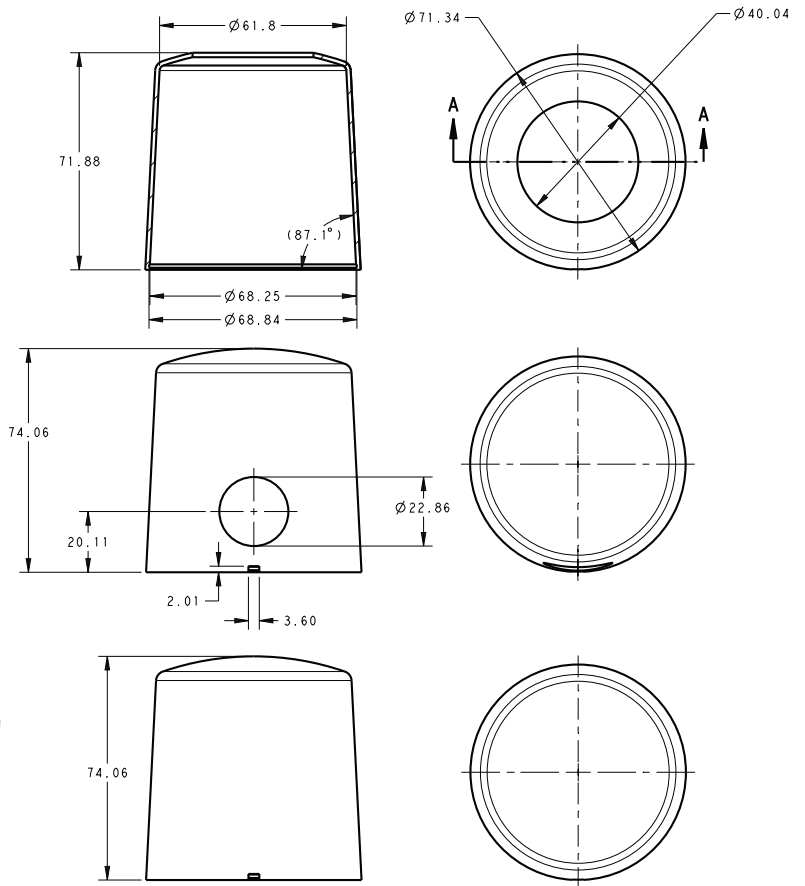

*接受套筒

产品选型信息

81 mm底座和上盖

	产品料号	描述	颜色	高
	2315539-1	上盖、光控制器	半透明	62 mm
	1-2315539-1	上盖、光控制器	透明	62 mm
	2306130-1	上盖、光控制器	半透明	98 mm
	1-2306130-1	上盖、光控制器	透明	98 mm
	2213996-1	套筒、控制器 - 顶部开孔	黑色	98 mm
	2213996-2	套筒、控制器 - 顶部开孔	白色铝材	98 mm
	1-2213996-1	套筒、控制器 - 侧面开孔	黑色	98 mm
	2213871-2	光控制器底座组件 - 7位		
	1-2213871-2	光控制器底座组件 - 5位		

尺寸

上盖产品料号 2213748-1

底座产品料号 2213730-1

套筒产品料号 1-2213805-1

te.com

© 2017 TE Connectivity 版权所有。LUMAWISE、TE、TE Connectivity 和 TE connectivity (标识) 是 TE Connectivity Ltd. 及其下属公司的商标。其他标识、产品和/或公司名称可能是各自所有者的商标。

TE 已尽力确保本产品手册中信息的准确性，但并不保证本文不会出现任何错误，针对信息的准确性、正确性、可靠性及可用性亦未做任何其他陈述或担保。对本文所涉及信息，TE 保留进行更改的权利，恕不另行通知。对本产品目录所述信息，包括但不限于适销性担保或特殊用途的适用性，TE 明确声明不做任何隐含担保。产品目录中的尺寸仅供参考，如有变化恕不另行通知。规格如有变更，恕不另行通知。有关最新尺寸和设计规格请咨询 TE。