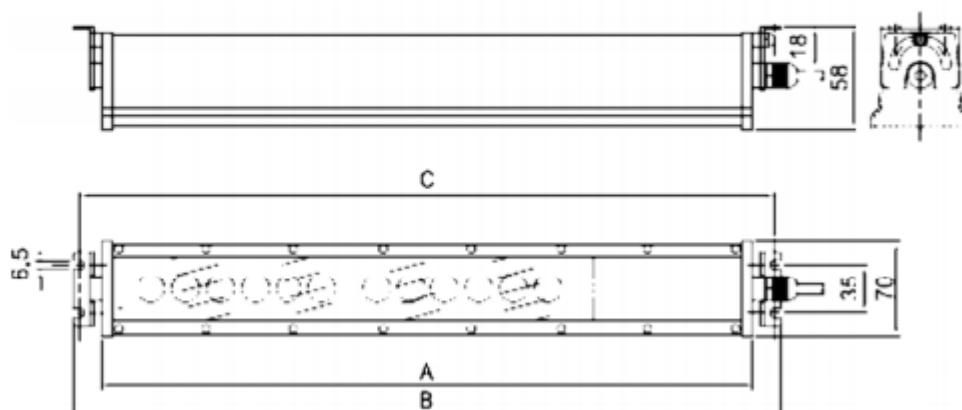

CARACTERISTIQUES

- 30" de long
- Émet une lumière blanche brillante à 2860 lumens
- Lentille renforcée pour une haute résistance aux fissures
- Peut être positionné dans divers angles d'éclairage

Lampe de machine à LED de RS Pro, 100 → 260 V c.a., 24 W

Longueur	514mm
Longueur de câble	1.8m
Angle de faisceau	80°

Spécifications de l'environnement de

Plage de températures	-22 à 140 °C.
-----------------------	---------------

Catégorie de protection

Indice IP	IP 65
-----------	-------

Homologations

Conformité/certifications	Certificat de conformité RoHS, homologué CE
---------------------------	---

Diagram:

RS Article No. :

MODEL	DESCRIPTION	A	B	C
777-7956	100V~240V, 1Wx6pcs 80°, EU plug	298mm	340mm	332mm
777-8000	100V~240V, 1Wx6pcs 80°, UK plug	298mm	340mm	332mm
777-7965	100V~240V, 1Wx12pcs 80°, EU plug	480mm	522mm	514mm
777-8019	100V~240V, 1Wx12pcs 80°, UK plug	480mm	522mm	514mm
777-7968	100V~240V, 1Wx22pcs 80°, EU plug	835mm	877mm	869mm
777-8012	100V~240V, 1Wx22pcs 80°, UK plug	835mm	877mm	869mm