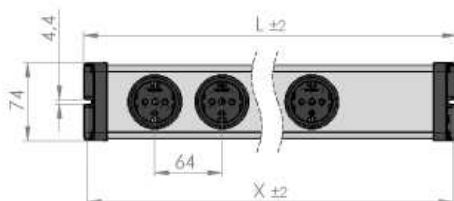

VARIO® LINEA Steckdosenleiste Master-Slave 5-fach

- ✓ Robustes Kunststoffprofil, grau
- ✓ Eingebaute Schutzkontaktsteckdosen (90°gedreht), rund
- ✓ Abstände der Steckdosen: 64 mm
- ✓ Als Standardprodukt erhältlich mit **1,5 m** Zuleitung und Winkel-Stecker, auch optional mit **3 m** und **5 m** Zuleitung lieferbar
- ✓ Elektronische Schaltautomatik M/S mit Schaltschwelleinstellung
- ✓ Optische Funktionsanzeige für M/S Funktion
- ✓ Erhöhte Sicherheit durch integrierten Kinderschutz
- ✓ Endkappen mit Befestigungsmöglichkeit und Ersatzsicherungsfach/Ersatzsicherung
- ✓ Mastersteckdose (rot), Slavesteckdosen (schwarz)

Technische Daten

- 250 V~, 16 A, 50 Hz, 3.600 W
- Zuleitung 1,5m H05VV-F 3G 1,5 mm²
- Einstellbare Schaltschwelle: 7 – 100 W
- Mit Schutzkontakt-Winkelstecker
- Eigenverbrauch: < 0,6 W

Abmaße: 462 x 74 x 47 mm (L x B x H)
Befestigungsmaß X: 454 mm
EAN: 4012096024064
VPE: 25 St.
Artikelnummer: 0211x00052301