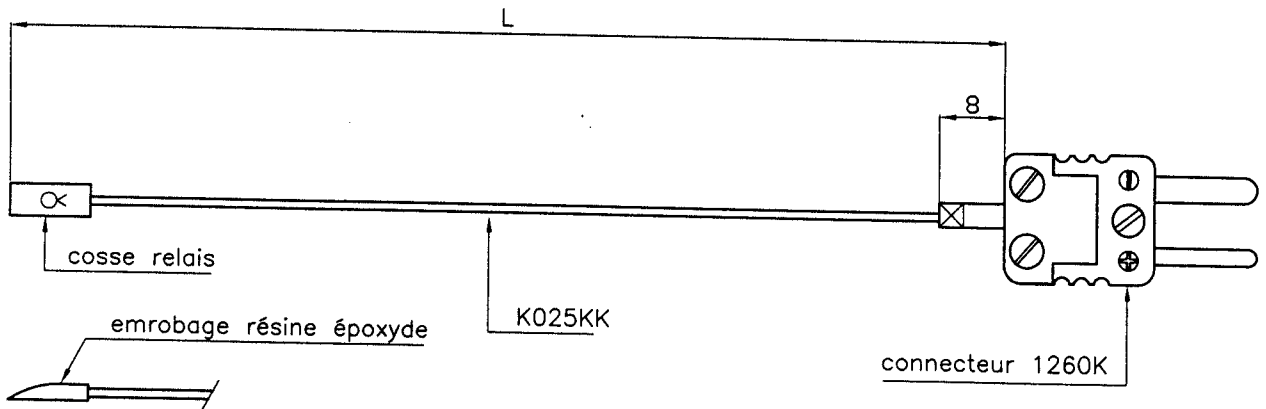

D02541/DT/300/K025KK/COSSE/RELAIS/1260K

ELEMENT DE MESURE

- : Thermocouple type K
Etalonnage suivant NF EN 60584-2 – 07/1993

SOUDURE CHAUDE

- : Sur cosse relais avec support PTFE
Enrobage résine époxyde

CABLE

- : Fils Ø0,25mm isolés Kapton L=300mm

CONNECTEUR

- : Miniature mâle 2 broches compensées + serre-câble

V/Code : 433-4313

FC 2272-07/02-0

CORREGE
TEMPERATURE

R.N. 13 - CHAIGNES - B.P. 55 - F - 27120 PACY-SUR-EURE
Tel. : 33 (0) 232 262 600 Fax : 33 (0) 232 364 072
<http://www.correge.fr> - E.Mail : info@correge.fr