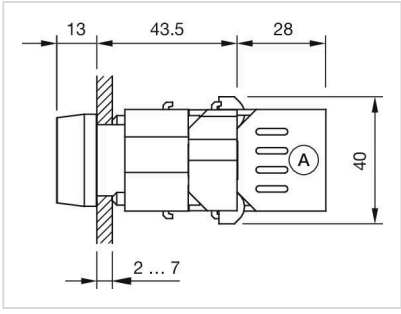

环境条件

IP保护:	正面为IP65
工作温度:	- 40 °C ... + 55 °C
储存温度:	- 40 °C ... + 85 °C

证书

REACH:	REACH compliant
RoHS:	RoHS compliant

其他

简述:	操作器, Ø 29 mm, 圆形, 螺钉端子
外壳颜色:	灰色
外壳材质:	塑料
接线图:	

安装开孔:

A = 螺钉端子
B = 推入式端子

外形尺寸:

A = 螺钉端子