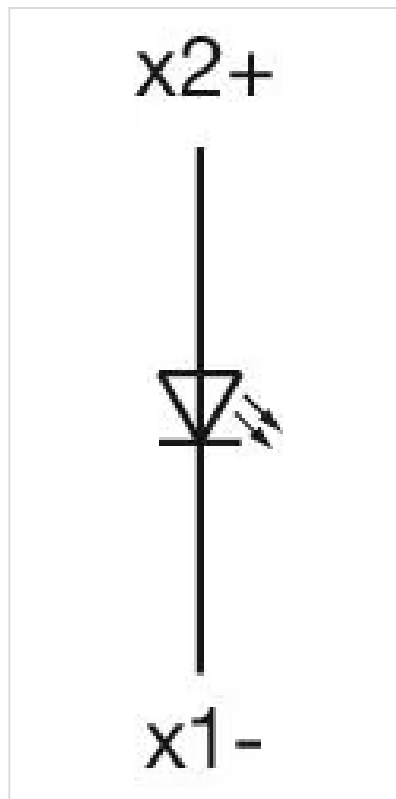

操作器

704.001.5

分销方
Rs-online

<https://rs-online.eao.com/component/704.001.5...>

您的产品:

704.001.5 操作器

正面

正面尺寸: Ø 29 mm

环境条件

IP保护:	正面为IP65
工作温度:	- 40 °C ... + 55 °C
储存温度:	- 40 °C ... + 85 °C

证书

REACH:	REACH compliant
RoHS:	RoHS compliant

其他

简述:	操作器, Ø 29 mm, 圆形, 螺钉端子
外壳颜色:	灰色
外壳材质:	塑料
接线图:	

安装开孔:

A = 螺钉端子
B = 推入式端子

外形尺寸:

A = 螺钉端子