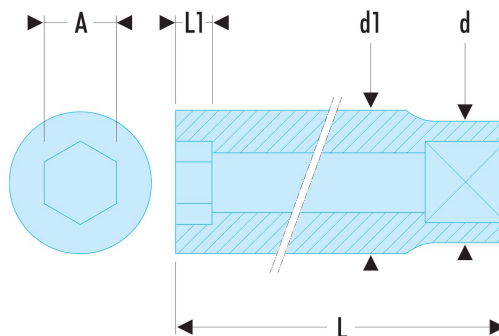

## Description

- Profil OGV® : plus de puissance et de sécurité, préserve les écrous
- Douilles longues dédiées aux accès en puits ou filetages longs
- Présentation : chromée brillante

**Normes & certifications :** DIN 3124, ISO 1711-1, ISO 2725-1, NF ISO 1711-1, NF ISO 2725-1

## Dessin technique

		A (mm)	D1 (mm)	L1 (mm)	L (mm)
S.12HLA	[S.12HLA] Douilles longues, 6 pans métriques, 1/2", 12 mm	12.00	17.80	12.00	77.00
S.13HLA	[S.13HLA] Douilles longues, 6 pans métriques, 1/2", 13 mm	13.00	19.00	12.00	77.00

		A (mm)	D1 (mm)	L1 (mm)	L (mm)
S.14HLA	[S.14HLA] Douilles longues, 6 pans métriques, 1/2", 14 mm	14.00	20.30	15.00	77.00
S.15HLA	[S.15HLA] Douilles longues, 6 pans métriques, 1/2", 15 mm	15.00	21.50	15.00	77.00
S.16HLA	[S.16HLA] Douilles longues, 6 pans métriques, 1/2", 16 mm	16.00	22.80	15.00	77.00
S.17HLA	[S.17HLA] Douilles longues, 6 pans métriques, 1/2", 17 mm	17.00	24.00	15.00	77.00
S.18HLA	[S.18HLA] Douilles longues, 6 pans métriques, 1/2", 18 mm	18.00	25.00	18.00	77.00
S.19HLA	[S.19HLA] Douilles longues, 6 pans métriques, 1/2", 19 mm	19.00	26.50	18.00	77.00
S.21HLA	[S.21HLA] Douilles longues, 6 pans métriques, 1/2", 21 mm	21.00	29.00	18.00	77.00
S.22HLA	[S.22HLA] Douilles longues, 6 pans métriques, 1/2", 22 mm	22.00	30.00	21.00	77.00
S.23HLA	[S.23HLA] Douilles longues, 6 pans métriques, 1/2", 23 mm	23.00	31.50	21.00	77.00
S.24HLA	[S.24HLA] Douilles longues, 6 pans métriques, 1/2", 24 mm	24.00	32.80	24.00	77.00
S.26HLA	[S.26HLA] Douilles longues, 6 pans métriques, 1/2", 26 mm	26.00	35.00	24.00	77.00
S.27HLA	[S.27HLA] Douilles longues, 6 pans métriques, 1/2", 27 mm	27.00	36.50	27.00	77.00
S.28HLA	[S.28HLA] Douilles longues, 6 pans métriques, 1/2", 28 mm	28.00	37.80	27.00	77.00
S.29HLA	[S.29HLA] Douilles longues, 6 pans métriques, 1/2", 29 mm	29.00	39.00	27.00	77.00
S.30HLA	[S.30HLA] Douilles longues, 6 pans métriques, 1/2", 30 mm	30.00	40.00	30.00	77.00
S.32HLA	[S.32HLA] Douilles longues, 6 pans métriques, 1/2", 32 mm	32.00	42.80	33.00	77.00