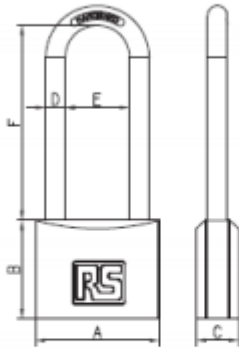

## Mechanische

<b>Schäkellänge</b>	63mm
<b>Gehäusebreite</b>	40mm
<b>Schäkeldurchmesser</b>	6mm
<b>Gehäusestärke</b>	14mm

**Dimensions:**

Item	Lock Body Dimension(mm)		
	A	B	C
7816004	40	32	14

Shackle Dimension(mm)		
D	E	F
6	21	63