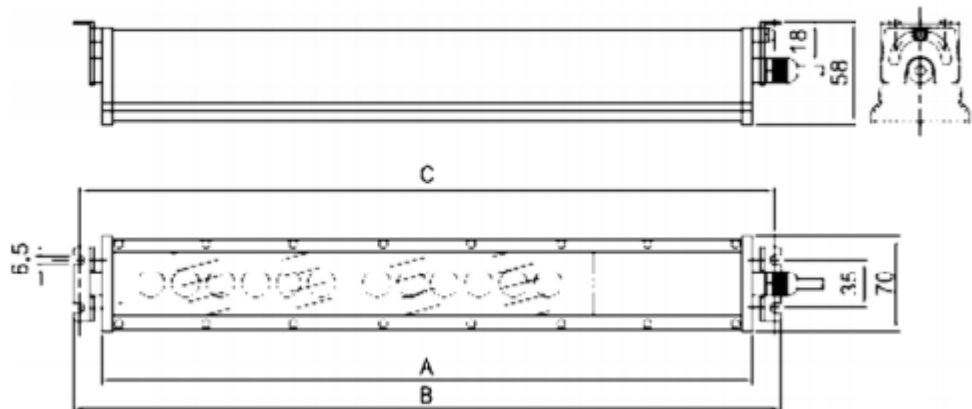

## 机械规格

长度	514mm
电缆长度	1.8m
光束角	80°

操作环境规格

温度范围	-22°C 至 140°C
------	---------------

保护类别

ip 等级	ip 65
-------	-------

认证

合规性 / 认证	rohs 合规性证书, ce 认证
----------	-------------------

Diagram:

RS Article No. :

MODEL	DESCRIPTION	A	B	C
777-7956	100V~240V, 1Wx6pcs 80°, EU plug	298mm	340mm	332mm
777-8000	100V~240V, 1Wx6pcs 80°, UK plug	298mm	340mm	332mm
777-7965	100V~240V, 1Wx12pcs 80°, EU plug	480mm	522mm	514mm
777-8019	100V~240V, 1Wx12pcs 80°, UK plug	480mm	522mm	514mm
777-7968	100V~240V, 1Wx22pcs 80°, EU plug	835mm	877mm	869mm
777-8012	100V~240V, 1Wx22pcs 80°, UK plug	835mm	877mm	869mm