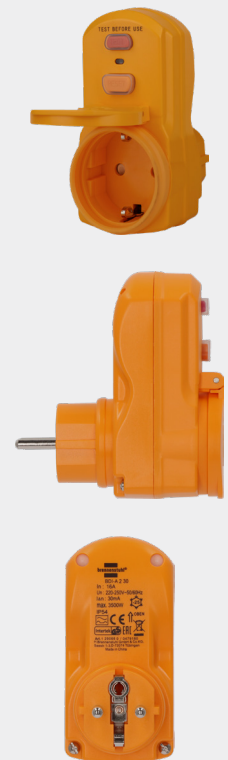

# Personenschutz-Adapter BDI-A 2 30 IP54

Für den Einsatz im Freien, IP 54.

Mobiler Stromunfallschutz zwischen Steckdose und Gerät.

Artikelnummer 1290660  
EAN 4007123641130

## BESCHREIBUNG

- Der wirksame Schutz gegen Stromunfälle. Trennt blitzschnell die aktiven Leiter vom Netz, sobald Differenzströme auftreten.
- Zweipolige Abschaltung.

## TECHNISCHE DATEN

Stecksystem Stecker	Typ E und F	Max. Strombelastbarkeit	16 A
---------------------	-------------	-------------------------	------