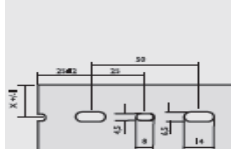

Bauhöhe 80

RS Pro F 2000 halogenfrei Verdrahtungskanäle entsprechen der DIN EN 50085. Diese Serie wird aus halogenfreiem Kunststoff gem. VDE 0472, Teil 815 gefertigt.

Das Material setzt im Brandfall keine toxischen Gase frei. Temperaturbeständigkeit -25° C bis + 90° C.

Besondere Merkmale:

- Deckelkontur 90°
- Drahrückhaltenasen ab der Bauhöhe 60 mm
- Farbe: grau, RAL 7035

RS Pro F 2000 halogenfree Control Panel Trunkings in accordance with DIN EN 50085. This series is made of halogenfree plastic, in accordance with VDE 0472, part 815. In case of a fire this material does not set free any toxic gases. Temperature-resistant -25° C up to +90° C.

Specific Features:

- cover contour 90°
- cable hold-back noses from installation height 60 mm onwards
- colour: grey, RAL 7035

Bis Breite 60 mm
Up to width 60 mm

Ab Breite 80 mm
Width 80 mm upwards

Datenblatt

Nennmaß Nominal Size	Innenmaße Interior Dimensions	Nutzungsquerschnitt Cross section	Anzahl der Leitungen bei Füllmenge 60 % Quantity of Cables with Filling Capacity of 60 %	VE / m PU / m	Art.-Nr. Art.-No.
B x H / W x H in mm	B x H / W x H in mm	in mm ² (100%)	2,5 mm ² Ø 3,4		
30 x 30	27 x 27	729	15	64	7358-1
25 x 40	22 x 37	814	22	68	7359-1
40 x 40	37 x 37	1.347	40	52	7361-1
60 x 40	56 x 37	2.035	62	40	7362-1
25 x 60	22 x 56	1.232	34	60	7369-1
40 x 60	36 x 56	2.027	61	48	7371-1
60 x 60	56 x 56	3.080	94	36	7372-1
80 x 60	76 x 56	4.200	130	32	7373-1
25 x 80	22 x 76	1.672	55	56	7379-1
40 x 80	36 x 76	2.721	96	40	7381-1
60 x 80	56 x 76	4.180	156	36	7382-1
80 x 80	76 x 76	5.700	215	24	7383-1
100 x 80	96 x 76	7.296	275	24	7384-1
120 x 80	115 x 76	8.755	318	16	7385-1
30 x 100	26 x 96	2.477	96	32	7390-1
40 x 100	36 x 96	3.398	115	24	7393-1
60 x 100	56 x 96	5.280	187	32	7391-1
80 x 100	76 x 96	7.200	264	20	7394-1
100 x 100	96 x 96	9.139	324	16	7392-1