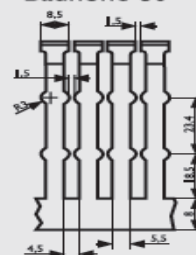

Datenblatt

DEUTSCH

RS Pro Grau F2000 Terminal Halogenfrei Verdrahtungskanäle W40XH40

RS Stock No: 136-9133

Bauhöhe 30

Bauhöhe 60

Bauhöhe 100

Bauhöhe 40

Bauhöhe 80

RS Pro F 2000 halogenfrei Verdrahtungskanäle entsprechen der DIN EN 50085. Diese Serie wird aus halogenfreiem Kunststoff gem. VDE 0472, Teil 815 gefertigt.

Das Material setzt im Brandfall keine toxischen Gase frei. Temperaturbeständigkeit -25° C bis + 90° C.

Besondere Merkmale:

- Deckelkontur 90°
- Drahrückhaltenasen ab der Bauhöhe 60 mm
- Farbe: grau, RAL 7035

RS Pro F 2000 halogenfree Control Panel Trunkings in accordance with DIN EN 50085. This series is made of halogenfree plastic, in accordance with VDE 0472, part 815. In case of a fire this material does not set free any toxic gases. Temperature-resistant -25° C up to +90° C.

Nennmaß Nominal Size	Innenmaße Interior Dimensions	Nutzungsquerschnitt Cross section	Anzahl der Leitungen bei Füllmenge 60 % Quantity of Cables with Filling Capacity of 60 %	VE / m PU / m	Art.-Nr. Art.-No.
B x H / W x H in mm	B x H / W x H in mm	in mm ² (100%)	2,5 mm ² Ø 3,4		
30 x 30	27 x 27	729	15	64	7358-1
25 x 40	22 x 37	814	22	68	7359-1
40 x 40	37 x 37	1.347	40	52	7361-1
60 x 40	56 x 37	2.035	62	40	7362-1
25 x 60	22 x 56	1.232	34	60	7369-1
40 x 60	36 x 56	2.027	61	48	7371-1
60 x 60	56 x 56	3.080	94	36	7372-1
80 x 60	76 x 56	4.200	130	32	7373-1
25 x 80	22 x 76	1.672	55	56	7379-1
40 x 80	36 x 76	2.721	96	40	7381-1
60 x 80	56 x 76	4.180	156	36	7382-1
80 x 80	76 x 76	5.700	215	24	7383-1
100 x 80	96 x 76	7.296	275	24	7384-1
120 x 80	115 x 76	8.755	318	16	7385-1
30 x 100	26 x 96	2.477	96	32	7390-1
40 x 100	36 x 96	3.398	115	24	7393-1
60 x 100	56 x 96	5.280	187	32	7391-1
80 x 100	76 x 96	7.200	264	20	7394-1
100 x 100	96 x 96	9.139	324	16	7392-1