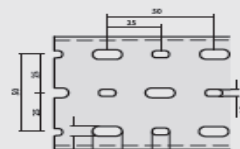

Besondere Merkmale:

- Deckelkontur 90°
- Drahrückhaltenasen ab der Bauhöhe 60 mm
- Farbe: grau, RAL 7035

RS Pro F 2000 halogenfree Control Panel Trunkings in accordance with DIN EN 50085. This series is made of halogenfree plastic, in accordance with VDE 0472, part 815. In case of a fire this material does not set free any toxic gases. Temperature-resistant -25° C up to +90° C.

Specific Features:

- cover contour 90°
- cable hold-back noses from installation height 60 mm onwards
- colour: grey, RAL 7035

Bis Breite 60 mm
Up to width 60 mm

Ab Breite 80 mm
Width 80 mm upwards

Datenblatt

Nennmaß Nominal Size	Innenmaße Interior Dimensions	Nutzungsquerschnitt Cross section	Anzahl der Leitungen bei Füllmenge 60 % Quantity of Cables with Filling Capacity of 60 %	VE / m PU / m	Art.-Nr. Art.-No.
B x H / W x H in mm	B x H / W x H in mm	in mm ² (100%)	2,5 mm ² Ø 3,4		
30 x 30	27 x 27	729	15	64	7358-1
25 x 40	22 x 37	814	22	68	7359-1
40 x 40	37 x 37	1.347	40	52	7361-1
60 x 40	56 x 37	2.035	62	40	7362-1
25 x 60	22 x 56	1.232	34	60	7369-1
40 x 60	36 x 56	2.027	61	48	7371-1
60 x 60	56 x 56	3.080	94	36	7372-1
80 x 60	76 x 56	4.200	130	32	7373-1
25 x 80	22 x 76	1.672	55	56	7379-1
40 x 80	36 x 76	2.721	96	40	7381-1
60 x 80	56 x 76	4.180	156	36	7382-1
80 x 80	76 x 76	5.700	215	24	7383-1
100 x 80	96 x 76	7.296	275	24	7384-1
120 x 80	115 x 76	8.755	318	16	7385-1
30 x 100	26 x 96	2.477	96	32	7390-1
40 x 100	36 x 96	3.398	115	24	7393-1
60 x 100	56 x 96	5.280	187	32	7391-1
80 x 100	76 x 96	7.200	264	20	7394-1
100 x 100	96 x 96	9.139	324	16	7392-1