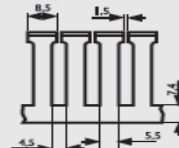

Datenblatt

DEUTSCH

RS Pro Grau F2000 Terminal Halogenfrei Verdrahtungskanäle W40XH40

RS Stock No: 136-9133

Bauhöhe 30

Bauhöhe 60

Bauhöhe 100

Bauhöhe 40

Bauhöhe 80

RS Pro F 2000 halogenfrei Verdrahtungskanäle entsprechen der DIN EN 50085. Diese Serie wird aus halogenfreiem Kunststoff gem. VDE 0472, Teil 815 gefertigt.

Das Material setzt im Brandfall keine toxischen Gase frei. Temperaturbeständigkeit -25° C bis + 90° C.

Besondere Merkmale:

- Deckelkontur 90°
- Drahrückhaltenasen ab der Bauhöhe 60 mm
- Farbe: grau, RAL 7035

RS Pro F 2000 halogenfree Control Panel Trunkings in accordance with DIN EN 50085. This series is made of halogenfree plastic, in accordance with VDE 0472, part 815. In case of a fire this material does not set free any toxic gases. Temperature-resistant -25° C up to +90° C.

Nennmaß Nominal Size	Innenmaße Interior Dimensions	Nutzungsquerschnitt Cross section	Anzahl der Leitungen bei Füllmenge 60 % Quantity of Cables with Filling Capacity of 60 %	VE / m PU / m	Art.-Nr. Art.-No.
B x H / W x H in mm	B x H / W x H in mm	in mm ² (100%)	2,5 mm ² Ø 3,4		
30 x 30	27 x 27	729	15	64	7358-1
25 x 40	22 x 37	814	22	68	7359-1
40 x 40	37 x 37	1.347	40	52	7361-1
60 x 40	56 x 37	2.035	62	40	7362-1
25 x 60	22 x 56	1.232	34	60	7369-1
40 x 60	36 x 56	2.027	61	48	7371-1
60 x 60	56 x 56	3.080	94	36	7372-1
80 x 60	76 x 56	4.200	130	32	7373-1
25 x 80	22 x 76	1.672	55	56	7379-1
40 x 80	36 x 76	2.721	96	40	7381-1
60 x 80	56 x 76	4.180	156	36	7382-1
80 x 80	76 x 76	5.700	215	24	7383-1
100 x 80	96 x 76	7.296	275	24	7384-1
120 x 80	115 x 76	8.755	318	16	7385-1
30 x 100	26 x 96	2.477	96	32	7390-1
40 x 100	36 x 96	3.398	115	24	7393-1
60 x 100	56 x 96	5.280	187	32	7391-1
80 x 100	76 x 96	7.200	264	20	7394-1
100 x 100	96 x 96	9.139	324	16	7392-1