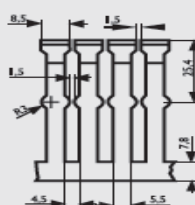

Datenblatt

DEUTSCH

RS Pro Grau F2000 Terminal Halogenfrei Verdrahtungskanäle W40XH40

RS Stock No: 136-9133

Bauhöhe 30

Bauhöhe 60

Bauhöhe 100

Bauhöhe 40

Bauhöhe 80

RS Pro F 2000 halogenfrei Verdrahtungskanäle entsprechen der DIN EN 50085. Diese Serie wird aus halogenfreiem Kunststoff gem. VDE 0472, Teil 815 gefertigt.

Das Material setzt im Brandfall keine toxischen Gase frei. Temperaturbeständigkeit -25° C bis + 90° C.

Besondere Merkmale:

- Deckelkontur 90°
- Drahrückhaltenasen ab der Bauhöhe 60 mm
- Farbe: grau, RAL 7035

RS Pro F 2000 halogenfree Control Panel Trunkings in accordance with DIN EN 50085. This series is made of halogenfree plastic, in accordance with VDE 0472, part 815. In case of a fire this material does not set free any toxic gases. Temperature-resistant -25° C up to +90° C.

Nennmaß Nominal Size	Innenmaße Interior Dimensions	Nutzungsquerschnitt Cross section	Anzahl der Leitungen bei Füllmenge 60 % Quantity of Cables with Filling Capacity of 60 %	VE / m PU / m	Art.-Nr. Art.-No.
B x H / W x H in mm	B x H / W x H in mm	in mm ² (100%)	2,5 mm ² Ø 3,4		
30 x 30	27 x 27	729	15	64	7358-1
25 x 40	22 x 37	814	22	68	7359-1
40 x 40	37 x 37	1.347	40	52	7361-1
60 x 40	56 x 37	2.035	62	40	7362-1
25 x 60	22 x 56	1.232	34	60	7369-1
40 x 60	36 x 56	2.027	61	48	7371-1
60 x 60	56 x 56	3.080	94	36	7372-1
80 x 60	76 x 56	4.200	130	32	7373-1
25 x 80	22 x 76	1.672	55	56	7379-1
40 x 80	36 x 76	2.721	96	40	7381-1
60 x 80	56 x 76	4.180	156	36	7382-1
80 x 80	76 x 76	5.700	215	24	7383-1
100 x 80	96 x 76	7.296	275	24	7384-1
120 x 80	115 x 76	8.755	318	16	7385-1
30 x 100	26 x 96	2.477	96	32	7390-1
40 x 100	36 x 96	3.398	115	24	7393-1
60 x 100	56 x 96	5.280	187	32	7391-1
80 x 100	76 x 96	7.200	264	20	7394-1
100 x 100	96 x 96	9.139	324	16	7392-1