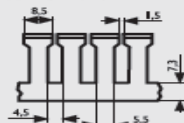

Datenblatt

DEUTSCH

RS Pro Grau F2000 Terminal Halogenfrei Verdrahtungskanäle W40XH40

RS Stock No: 136-9133

Bauhöhe 30

Bauhöhe 60

Bauhöhe 100

Bauhöhe 40

Bauhöhe 80

RS Pro F 2000 halogenfrei Verdrahtungskanäle entsprechen der DIN EN 50085. Diese Serie wird aus halogenfreiem Kunststoff gem. VDE 0472, Teil 815 gefertigt.

Das Material setzt im Brandfall keine toxischen Gase frei. Temperaturbeständigkeit -25° C bis + 90° C.

Besondere Merkmale:

- Deckelkontur 90°
- Drahrückhaltenasen ab der Bauhöhe 60 mm
- Farbe: grau, RAL 7035

RS Pro F 2000 halogenfree Control Panel Trunkings in accordance with DIN EN 50085. This series is made of halogenfree plastic, in accordance with VDE 0472, part 815. In case of a fire this material does not set free any toxic gases. Temperature-resistant -25° C up to +90° C.

Nennmaß Nominal Size	Innenmaße Interior Dimensions	Nutzungsquerschnitt Cross section	Anzahl der Leitungen bei Füllmenge 60 % Quantity of Cables with Filling Capacity of 60 %	VE / m PU / m	Art.-Nr. Art.-No.
B x H / W x H in mm	B x H / W x H in mm	in mm ² (100%)	2,5 mm ² Ø 3,4		
30 x 30	27 x 27	729	15	64	7358-1
25 x 40	22 x 37	814	22	68	7359-1
40 x 40	37 x 37	1.347	40	52	7361-1
60 x 40	56 x 37	2.035	62	40	7362-1
25 x 60	22 x 56	1.232	34	60	7369-1
40 x 60	36 x 56	2.027	61	48	7371-1
60 x 60	56 x 56	3.080	94	36	7372-1
80 x 60	76 x 56	4.200	130	32	7373-1
25 x 80	22 x 76	1.672	55	56	7379-1
40 x 80	36 x 76	2.721	96	40	7381-1
60 x 80	56 x 76	4.180	156	36	7382-1
80 x 80	76 x 76	5.700	215	24	7383-1
100 x 80	96 x 76	7.296	275	24	7384-1
120 x 80	115 x 76	8.755	318	16	7385-1
30 x 100	26 x 96	2.477	96	32	7390-1
40 x 100	36 x 96	3.398	115	24	7393-1
60 x 100	56 x 96	5.280	187	32	7391-1
80 x 100	76 x 96	7.200	264	20	7394-1
100 x 100	96 x 96	9.139	324	16	7392-1