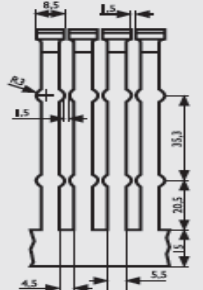

Datenblatt

DEUTSCH

RS Pro Grau F2000 Terminal Halogenfrei Verdrahtungskanäle W40XH40

RS Stock No: 136-9133

Bauhöhe 30

Bauhöhe 60

Bauhöhe 100

Bauhöhe 40

Bauhöhe 80

RS Pro F 2000 halogenfrei Verdrahtungskanäle entsprechen der DIN EN 50085. Diese Serie wird aus halogenfreiem Kunststoff gem. VDE 0472, Teil 815 gefertigt.

Das Material setzt im Brandfall keine toxischen Gase frei. Temperaturbeständigkeit -25° C bis + 90° C.

Besondere Merkmale:

- Deckelkontur 90°
- Drahrückhaltenasen ab der Bauhöhe 60 mm
- Farbe: grau, RAL 7035

RS Pro F 2000 halogenfree Control Panel Trunkings in accordance with DIN EN 50085. This series is made of halogenfree plastic, in accordance with VDE 0472, part 815. In case of a fire this material does not set free any toxic gases. Temperature-resistant -25° C up to +90° C.

Nennmaß Nominal Size	Innenmaße Interior Dimensions	Nutzungsquerschnitt Cross section	Anzahl der Leitungen bei Füllmenge 60 % Quantity of Cables with Filling Capacity of 60 %	VE / m PU / m	Art.-Nr. Art.-No.
B x H / W x H in mm	B x H / W x H in mm	in mm ² (100%)	2,5 mm ² Ø 3,4		
30 x 30	27 x 27	729	15	64	7358-1
25 x 40	22 x 37	814	22	68	7359-1
40 x 40	37 x 37	1.347	40	52	7361-1
60 x 40	56 x 37	2.035	62	40	7362-1
25 x 60	22 x 56	1.232	34	60	7369-1
40 x 60	36 x 56	2.027	61	48	7371-1
60 x 60	56 x 56	3.080	94	36	7372-1
80 x 60	76 x 56	4.200	130	32	7373-1
25 x 80	22 x 76	1.672	55	56	7379-1
40 x 80	36 x 76	2.721	96	40	7381-1
60 x 80	56 x 76	4.180	156	36	7382-1
80 x 80	76 x 76	5.700	215	24	7383-1
100 x 80	96 x 76	7.296	275	24	7384-1
120 x 80	115 x 76	8.755	318	16	7385-1
30 x 100	26 x 96	2.477	96	32	7390-1
40 x 100	36 x 96	3.398	115	24	7393-1
60 x 100	56 x 96	5.280	187	32	7391-1
80 x 100	76 x 96	7.200	264	20	7394-1
100 x 100	96 x 96	9.139	324	16	7392-1