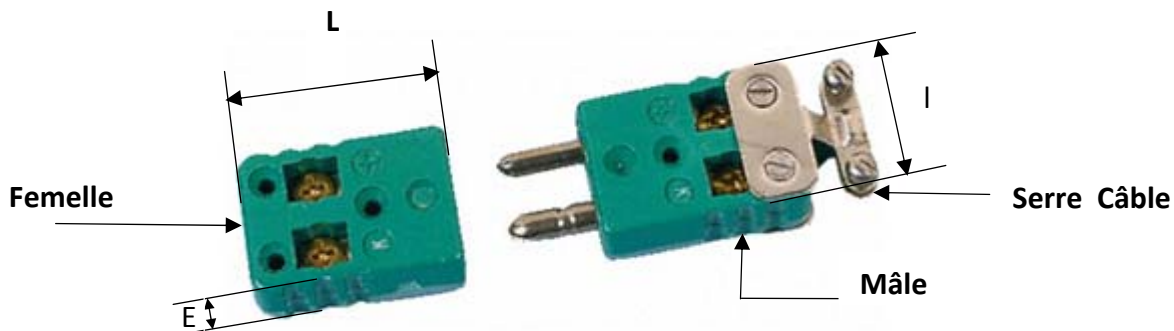

Data sheet

CONNECTEUR TC

CONNECTEUR TERMOCOUPLE

TEMPÉRATURE MAXIMALE :

- Standard : 200°C
- Haute Température (HT) : 420°C

UTILISATION :

- Connecteur pour thermocouple avec connection rapide sans visser

COULEURS :

- Standard :
  K : Vert
  J : Noir
  S : Orange
- Haute Température :
  Rouge

DIMENSIONS : L = 33.34 mm; l = 25.4 mm; E = 12.7 mm

OPTIONS : Serre câble

Autre Dimensions :

Type \ Mâle	J	K	S
Standard	334-2694	334-2672	
Standard HT		370-6650	370-6666

Type \ Femelle	J	K	S
Standard	334-2717	334-2701	
Standard HT		370-6672	370-6694

	Code
Serre Câble	334-6393