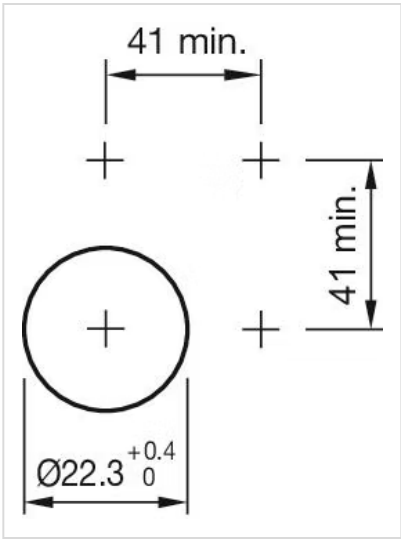

フロント寸法:	Ø 40 mm
フロント形状:	丸形
フロントベゼル 色:	銀
フロントベゼル 材質:	メタル

取付け

デザイン:	レイズド
取付け穴:	Ø 22.3 mm
取付けタイプ:	パネル実装

操作・表示部分

レンズ 色:	赤
レンズ 素材:	プラスチック
レンズ 照光:	非照光
レンズ 形状:	マッシュルームヘッド
レンズ 外観:	不透明

機械的特性

スイッチング動作:	モメンタリ/オルタネイト
スイッチング方式:	スロウメーカースイッチングエレメント
機械的寿命:	50万回操作
使用周波数:	最大 1 800/h

認証

REACH: REACH compliant
RoHS: RoHS compliant

その他

簡単な説明: アクチュエーター, Ø 22.3 mm, Ø 40 mm, マッシュルームヘッド, 非照光, 赤, プラスチック, 不透明, 丸形, 銀, メタル, モメンタリ/オルタネイト, IP66、IP67、IP69K

ハウジング 色: 銀

ハウジング 材質: メタル

配線図:

マウントカットアウト:

寸法図: