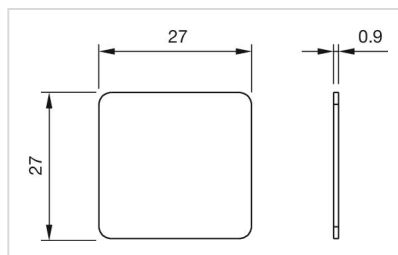

您的产品:

45-573.1105 图例版

正面

颜色: 黑色

安装

安装类型: 粘贴

机械特性

重量: 0.91 kg

其他

简述: 图例版, 27 mm x 27 mm, 塑料, 粘贴, 黑色

标题附件: 图例版

尺寸: 27 mm x 27 mm

材质: 塑料

产品属性: 不能与紧急停止开关使用

外形尺寸:

对于 Part No. 45-573.1105, 45-573.1A05