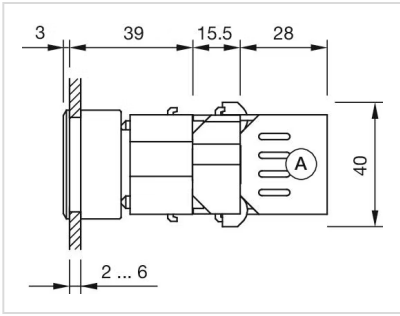

操作器

分销方
Rs-online

704.202.508

<https://rs-online.eao.com/component/704.202.5...>

您的产品:

704.202.508 操作器

正面

正面尺寸:	35 mm x 35 mm
正面形式:	方形
前挡圈颜色:	银色
前挡圈材质:	塑料

安装

设计:	平面的
安装开孔:	30 mm x 30 mm
安装类型:	面板安装

操作

灯罩颜色:	绿色
灯罩材质:	塑料
灯罩形状:	平面的
灯罩透明度:	透明的
刻印板颜色:	白色
刻印板透明度:	半透明的
是否发光:	发光的

电气特性

标准:	开关遵循“低压开关设备的标准”DIN EN 60947-1
-----	-------------------------------

机械特性

端子: 螺钉端子
重量: 0.046 kg

环境条件

IP保护: 正面为IP65
工作温度: - 40 °C ... + 55 °C
储存温度: - 40 °C ... + 85 °C

证书

REACH: REACH compliant
RoHS: RoHS compliant

其他

简述: 操作器, 30 mm x 30 mm, 35 mm x 35 mm, 平面的, 绿色, 塑料, 透明的, 方形, 银色, 塑料, 螺钉端子
外壳颜色: 黑色
外壳材质: 塑料
接线图:

安装开孔:

A = 螺钉端子

外形尺寸:

A = 螺钉端子