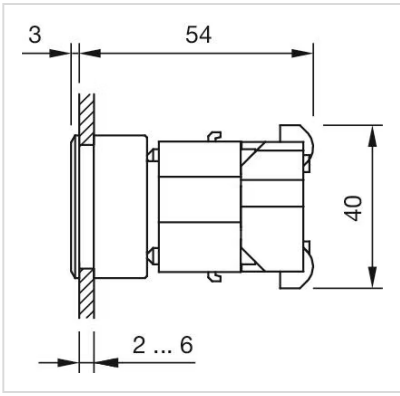

操作器

分销方
Rs-online

704.202.508

<https://rs-online.eao.com/component/704.202.5...>

您的产品:

704.202.508 操作器

正面

正面尺寸:	35 mm x 35 mm
正面形式:	方形
前挡圈颜色:	银色
前挡圈材质:	塑料

安装

设计:	平面的
安装开孔:	30 mm x 30 mm
安装类型:	面板安装

操作

灯罩颜色:	绿色
灯罩材质:	塑料
灯罩形状:	平面的
灯罩透明度:	透明的
刻印板颜色:	白色
刻印板透明度:	半透明的
是否发光:	发光的

电气特性

标准:	开关遵循“低压开关设备的标准”DIN EN 60947-1
-----	-------------------------------

机械特性

端子: 螺钉端子
重量: 0.046 kg

环境条件

IP保护: 正面为IP65
工作温度: - 40 °C ... + 55 °C
储存温度: - 40 °C ... + 85 °C

证书

REACH: REACH compliant
RoHS: RoHS compliant

其他

简述: 操作器, 30 mm x 30 mm, 35 mm x 35 mm, 平面的, 绿色, 塑料, 透明的, 方形, 银色, 塑料, 螺钉端子
外壳颜色: 黑色
外壳材质: 塑料
接线图:

安装开孔:

A = 螺钉端子

外形尺寸:

A = 螺钉端子