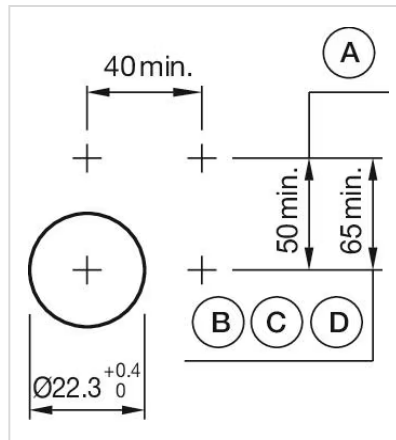

操作器

分销方
Rs-online

704.071.4

<https://rs-online.eao.com/component/704.071.4...>

您的产品:

704.071.4 操作器

正面

正面尺寸:	Ø 40 mm
正面形式:	圆形
前挡圈颜色:	铝原色
前挡圈材质:	铝
前挡圈形状:	带防护罩

安装

设计:	凸起的
安装类型:	面板安装

操作

灯罩颜色:	黄色
灯罩材质:	塑料
灯罩发光:	不发光的
灯罩形状:	蘑菇头
灯罩透明度:	不透明

机械特性

开关动作:	自复位
机械寿命:	≤ 3 百万次
重量:	0.023 kg

证书

REACH: REACH compliant

RoHS: RoHS compliant

其他

简述: 操作器, Ø 40 mm, 蘑菇头, 不发光的, 黄色, 塑料, 不透明, 圆形, 带防护罩, 铝原色, 铝, 阳极氧化, 自复位

外壳颜色: 灰色

外壳材质: 塑料

提示: 最多可安装3个开关元件

最大开关单元的数量: 3

接线图:

安装开孔:

- A = 螺钉端子
- B = 推入式端子
- C = 插入式端子 6.3 mm x 0.8 mm
- D = 双插入式端子 6.3 mm x 0.8 mm

外形尺寸:

A = 螺钉端子