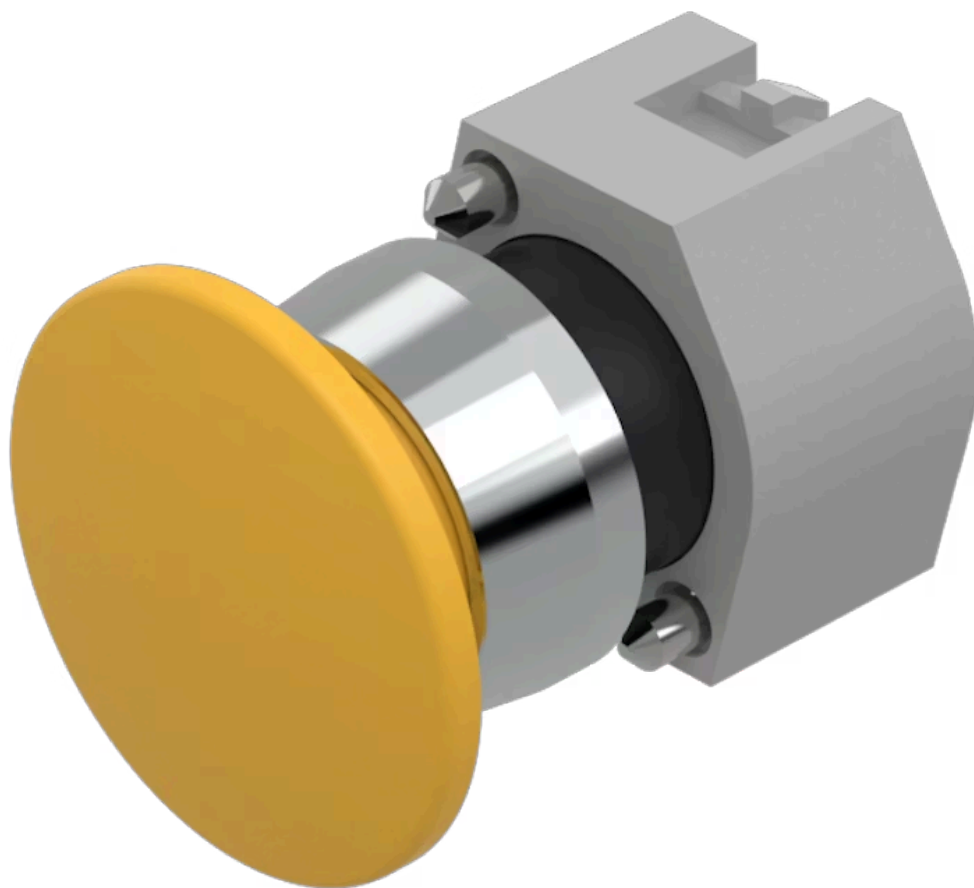

操作器

分销方
Rs-online

704.071.4

<https://rs-online.eao.com/component/704.071.4...>

您的产品:

704.071.4 操作器

正面

正面尺寸:	Ø 40 mm
正面形式:	圆形
前挡圈颜色:	铝原色
前挡圈材质:	铝
前挡圈形状:	带防护罩

安装

设计:	凸起的
安装类型:	面板安装

操作

灯罩颜色:	黄色
灯罩材质:	塑料
灯罩发光:	不发光的
灯罩形状:	蘑菇头
灯罩透明度:	不透明

机械特性

开关动作:	自复位
机械寿命:	≤ 3 百万次
重量:	0.023 kg

证书

REACH: REACH compliant

RoHS: RoHS compliant

其他

简述: 操作器, Ø 40 mm, 蘑菇头, 不发光的, 黄色, 塑料, 不透明, 圆形, 带防护罩, 铝原色, 铝, 阳极氧化, 自复位

外壳颜色: 灰色

外壳材质: 塑料

提示: 最多可安装3个开关元件

最大开关单元的数量: 3

接线图:

安装开孔:

- A = 螺钉端子
- B = 推入式端子
- C = 插入式端子 6.3 mm x 0.8 mm
- D = 双插入式端子 6.3 mm x 0.8 mm

外形尺寸:

A = 螺钉端子