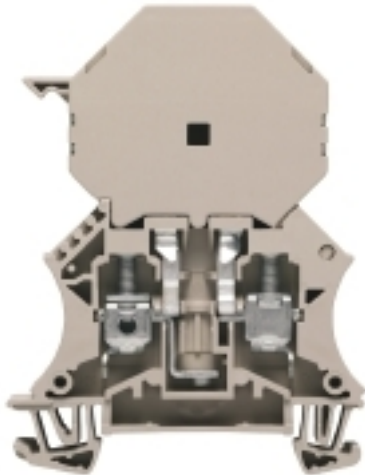

**W-Reihe
WSI 6/2/LD 10-36V DC/AC**

Weidmüller Interface GmbH & Co. KG
Klingenbergstraße 16
D-32758 Detmold
Germany
Fon: +49 5231 14-0
Fax: +49 5231 14-292083
www.weidmueller.com

Sicherungsklemmen der Weidmüller W-Reihe werden in 2 unterschiedlichen Bauformen angeboten:

- Sicherungsklemme mit schwenkbarem Sicherungshebel
- Sicherungsklemme mit steckbarem Sicherungshalter SIHA

Allgemeine Bestelldaten

Typ	WSI 6/2/LD 10-36V DC/AC
Best.-Nr.	1014100000
Ausführung	W-Reihe, Sicherungs-Reihenklemme, Bemessungsquerschnitt: 6 mm², Schraubanschluss
GTIN (EAN)	4008190156954
VPE	25 Stück