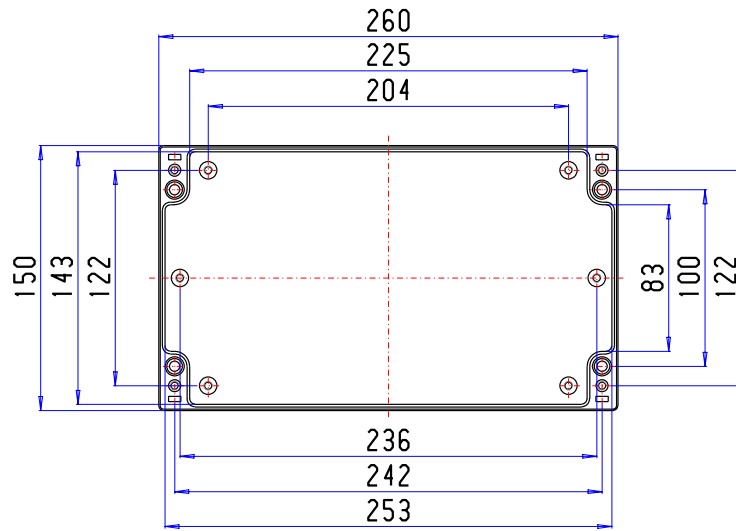

AC 152

Folie/Keypad
141,4 +0 -0,2 x 219,4 +0 -0,2