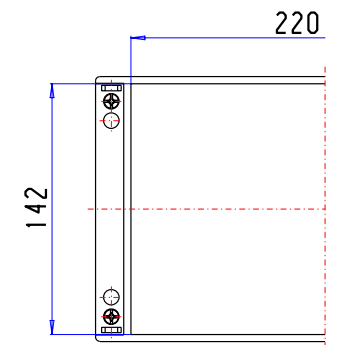

AC 152

Folie/Keypad
141,4 +0 -0,2 x 219,4 +0 -0,2