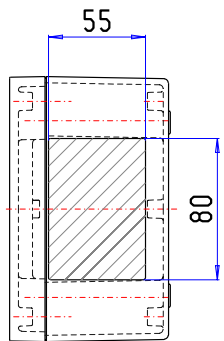

AC 152

Folie/Keypad
141,4 +0 -0,2 x 219,4 +0 -0,2