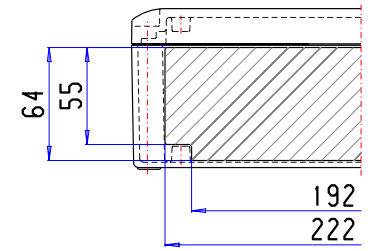

AC 152

Folie/Keypad
141,4 +0 -0,2 x 219,4 +0 -0,2