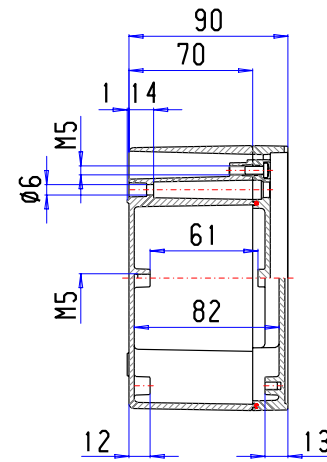

AC 152

Folie/Keypad
141,4 +0 -0,2 x 219,4 +0 -0,2