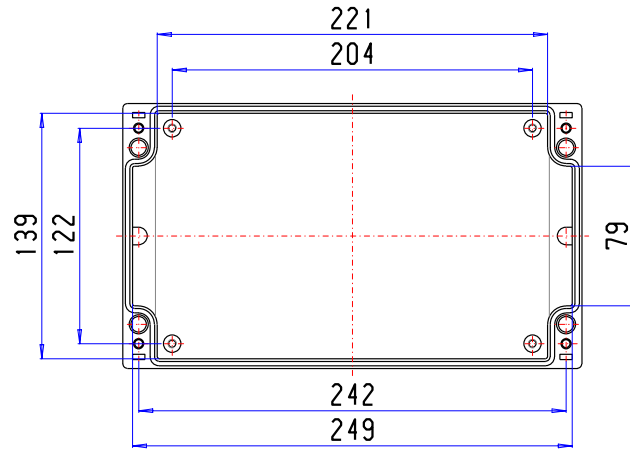

AC 152

Folie/Keypad
141,4 +0 -0,2 x 219,4 +0 -0,2